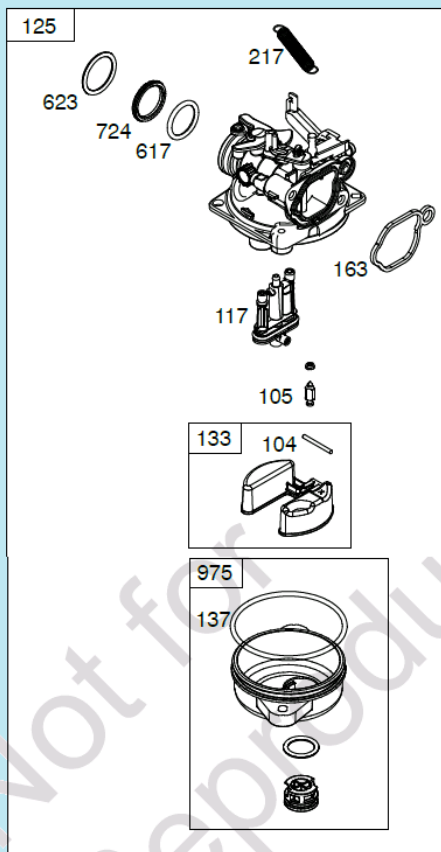

104M00

104M00

REF. NO.	PART NO.	DESCRIPTION	REF. NO.	PART NO.	DESCRIPTION	REF. NO.	PART NO.	DESCRIPTION		
1	594100	Cylinder Assembly ----- Note ----- 595179 Cylinder Assembly Used on Type No(s). 0023, 0024, 0026, 0032, 0037, 0040, 0042, 0047, 0048, 0050, 0051, 0054, 0057, 0059, 0061, 0062, 0063, 0064, 0065, 0067, 0068, 0069, 0072, 0073, 0075, 0076, 0077, 0078, 0079, 0080, 0082, 0087, 0090, 0091, 0093, 0099, 0101, 0103, 0105, 0106, 0107, 0111, 0113, 0114, 0116, 0117.		595024	Crankshaft Used on Type No(s). 0017, 0021, 0034, 0036, 0044, 0046, 0048, 0054, 0061, 0062, 0068, 0070, 0077, 0080, 0081, 0088, 0091, 0092, 0098, 0104, 0105, 0106, 0108, 0109, 0110. 595241 Crankshaft Used on Type No(s). 0022, 0023, 0031, 0069, 0078, 0116, 0117, 0118. 595177 Crankshaft Used on Type No(s). 0039, 0052, 0083.	37	594103	Guard- Flywheel ----- Note ----- 594573 Guard- Flywheel Used on Type No(s). 0014, 0015, 0016, 0017, 0039, 0044, 0052, 0055, 0060, 0070, 0083, 0085, 0094, 0095, 0097, 0098, 0102, 0112. 595188 Guard- Flywheel Used on Type No(s). 0023, 0024, 0026, 0032, 0040, 0042, 0047, 0048, 0050, 0051, 0054, 0057, 0059, 0061, 0062, 0063, 0064, 0065, 0067, 0068, 0069, 0072, 0073, 0075, 0076, 0077, 0078, 0079, 0080, 0082, 0090, 0091, 0093, 0101, 0103, 0105, 0106, 0107, 0111, 0113, 0114, 0116, 0117. 595189 Guard- Flywheel Used on Type No(s). 0037, 0087, 0099.		
3	299819s	Seal- Oil (Magneto Side)		20	399781s	Seal- Oil (PTO Side)		40	594092	Retainer- Valve
4	594101	Sump- Engine		22	692551	Screw (Crankcase Cover/Sump)		43	697799	Slinger- Governor/Oil ----- Note ----- 594560 Slinger- Governor/Oil Used on Type No(s). 0012, 0016, 0024, 0053, 0055, 0060, 0074, 0095, 0096, 0115.
5	594091	Head- Cylinder		22A	590763	Screw (Crankcase Cover/Sump)		45	590514	Tappet- Valve
7	592358	Gasket- Cylinder Head		23	595185	Flywheel		46	594090	Camshaft
11	590522	Tube- Breather		23A	594054	Flywheel		58	591108	Rope- Starter
12	799587	Gasket- Crankcase		23B	595183	Flywheel		60A	281434s	Grip- Starter Rope
13	590512	Screw (Cylinder Head)		24	222698s	Key- Flywheel		78	793480	Screw (Flywheel Guard)
16	594104	Crankshaft ----- Note ----- 594507 Crankshaft Used on Type No(s). 0010, 0028, 0040, 0043, 0051, 0056, 0082. 594572 Crankshaft Used on Type No(s). 0014, 0016, 0024, 0029, 0030, 0031, 0032, 0033, 0035, 0037, 0045, 0047, 0049, 0050, 0055, 0063, 0064, 0075, 0076, 0079, 0094, 0112.		25	594099	Piston Assembly (Standard)		104	590558	Pin- Float Hinge
				26	594098	Ring Set (Standard)		105	594581	Valve- Float Needle ----- Note ----- 698537 Valve- Float Needle Used on Type No(s). 0060.
				27	691588	Lock- Piston Pin				
				28	298909	Pin- Piston				
				29	594089	Rod- Connecting				
				32	691664	Screw (Connecting Rod)				
				33	594095	Valve- Exhaust				
				34	594094	Valve- Intake				
				35	590532	Spring- Valve (Intake)				
				36	590532	Spring- Valve (Exhaust)				