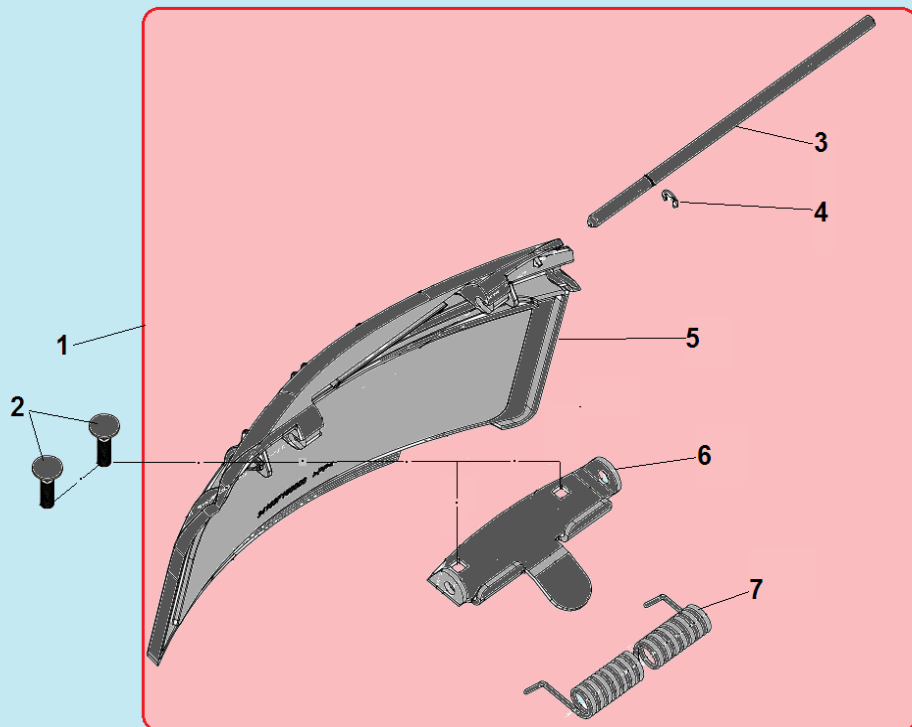

№	Артикул	Наименование	К-во	№	Артикул	Наименование	К-во
1	34100F160000	Крышка отсека выброса травы	1	5	34103F160000	Крышка отсека выброса травы	1
2	34019F16D010	Болт М6х16	2	6	34101F16Y010	Кронштейн крепления крышки	1
3	34102F16D010	Ось крепления крышки	1	7	34105F16D010	Пружина	1
4	GB/T 896-86	Стопорная шайба	1