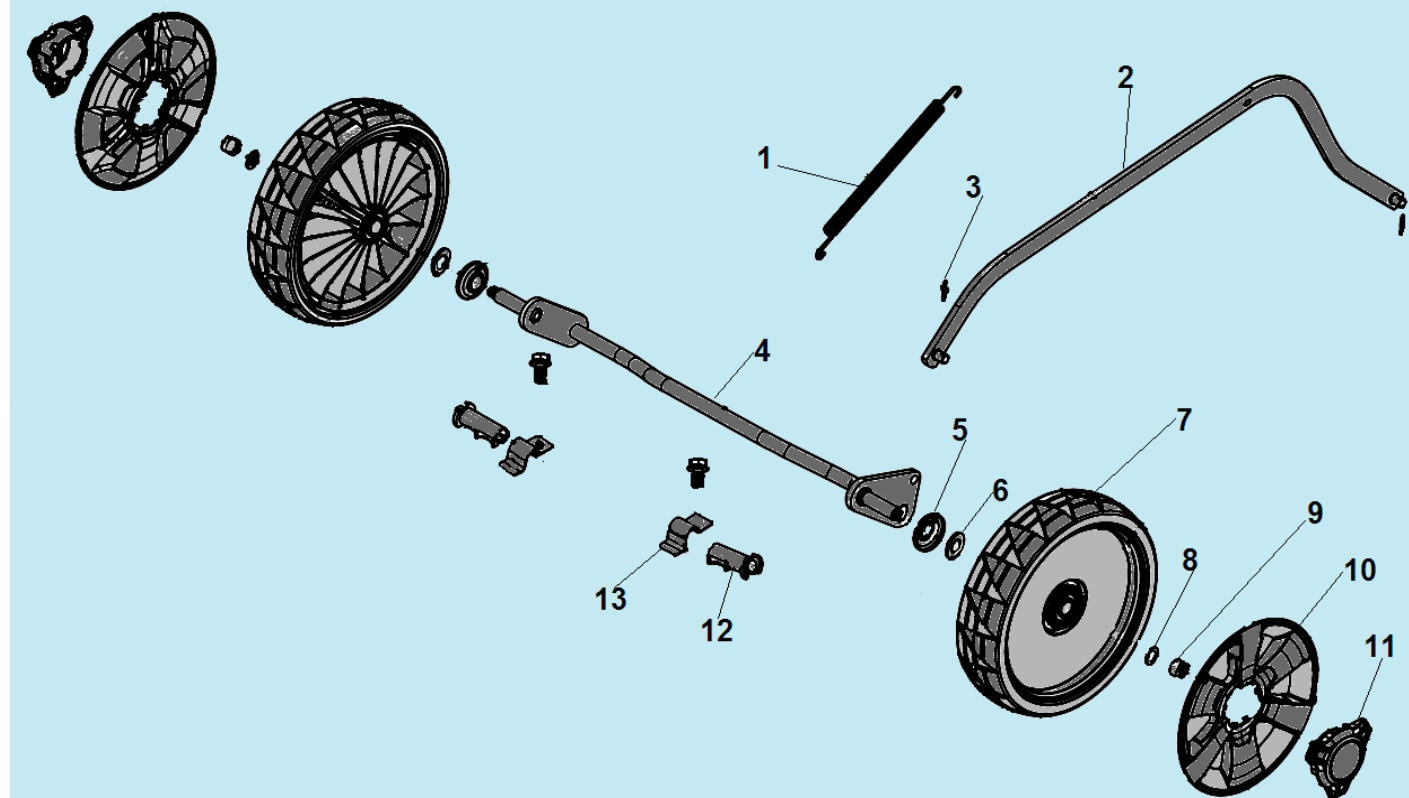

№	Артикул	Наименование	К-во	№	Артикул	Наименование	К-во
1	23021D07D010	Пружина тяги	1	8	GB/T 95	Шайба 8x16x1,6	2
2	23010F18S010	Тяга рычага регулировки высоты колес	1	9	GB/T 6172.2	Гайка М8	2
3	23031T01D01A	Шплинт	2	10	20021T210000	Колпак переднего колеса	2
4	21010F160000	Ось передних колес	1	11	20021T20C010	Заглушка колпака	2
5	21053T010000	Пыльник	2	12	CH86825AW	Вкладыш крепления оси	2
6	GB/T 95	Шайба 13x25x1	2	13	CH83964BW	Кронштейн крепления оси	2
7	20050T200000	Переднее колесо комплект	2	14