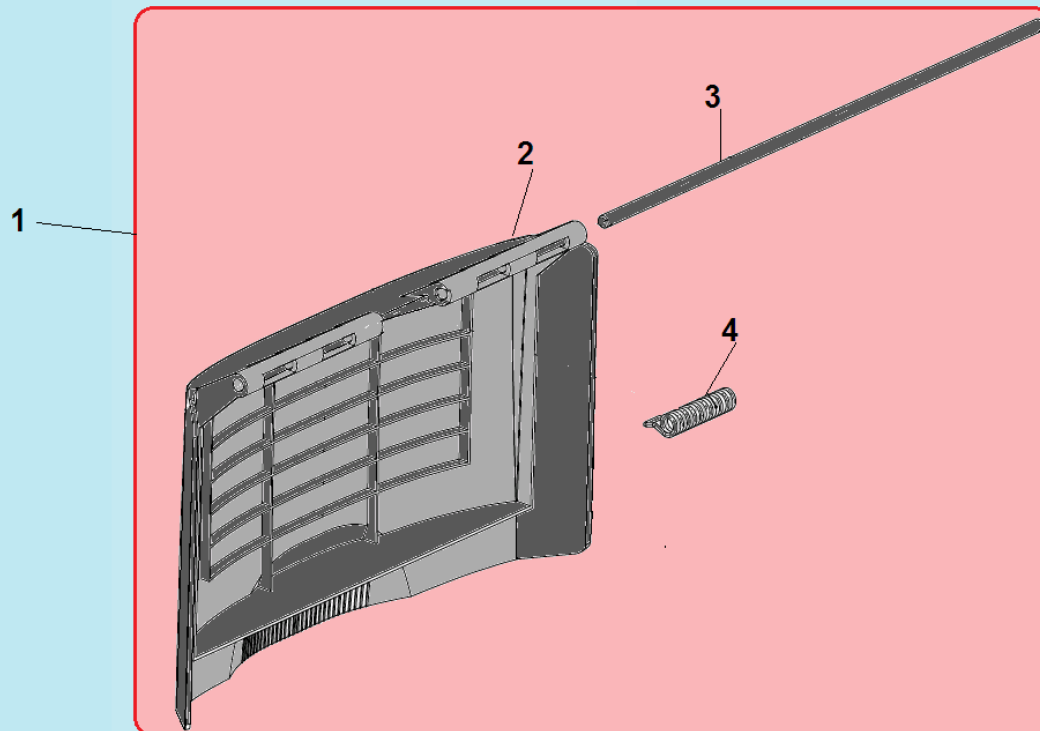

№	Артикул	Наименование	К-во	№	Артикул	Наименование	К-во
1	34010F160000	Крышка отсека травосборника комплект	1	3	34021F16D010	Ось крепления крышки	1
2	34011F050000	Крышка отсека травосборника	1	4	34041F05D010	Пружина	1