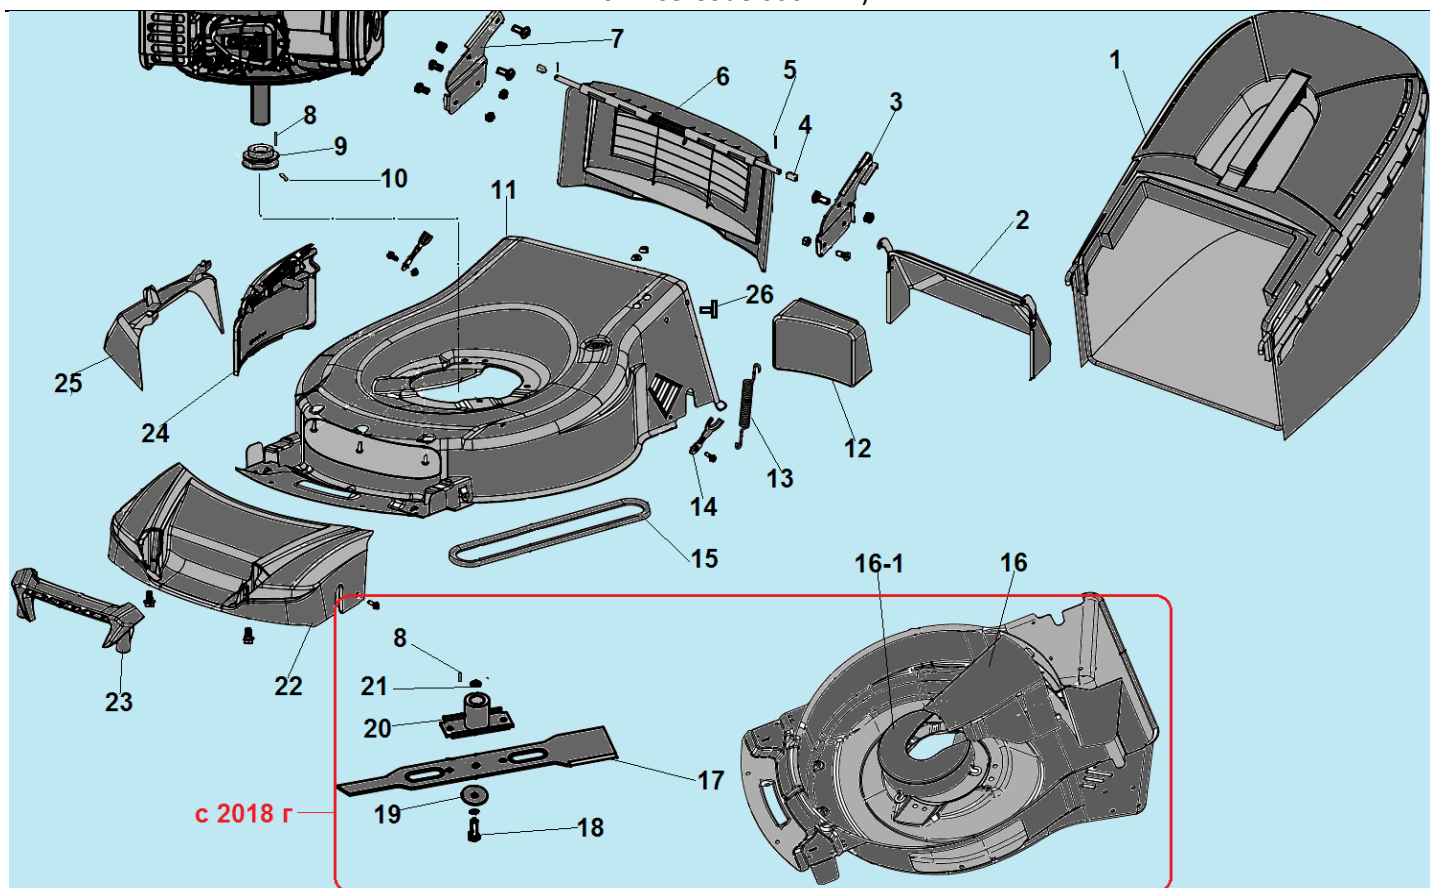

до 2018 г

№	Артикул	Наименование	К-во	№	Артикул	Наименование	К-во
1	35000F050000	Травосборник	1	14	22081F16Y010	Фиксатор вала редуктора	2
2	34080F160000	Дефлектор выброса травы назад	1	15	24211F050000	Ремень Z762	1
3	13071F16S010	Левый кронштейн крепления рукояток	1	16	11051F160000	Кожух ремня	1
4	34031F16D010	Втулки оси крышки	2	17	C5165	Нож для травы	1
5	23031T01D01A	Штифт	2	18	3/8-24UNF	Болт крепления ножа	1
6	34010F160000	Крышка отсека травосборника комплект с осью	1	19	31061T01Z010	Шайба ф52x7 мм	1
7	13081F16S010	Правый кронштейн крепления рукояток	1	20	30010T06D010	Адаптер ножа	1
8	30051T010000	Шпонка	2	21	11071T010000	Шайба адаптера	1
9	24202T00Z010	Шкив ремня	1	22	11031F160000	Передняя панель	1
10	GB/T 77	Винт крепления шкива M6x15	1	23	11035F160000	Накладка панели	1
11	10010F160000	Корпус (дека)	1	24	34100F160000	Крышка отсека выброса травы	1
12	34081F16000A	Заглушка деки	1	25	34104F160000	Направляющая бокового выброса травы	1
13	24103T01D010	Пружина фиксации редуктора	1	26			