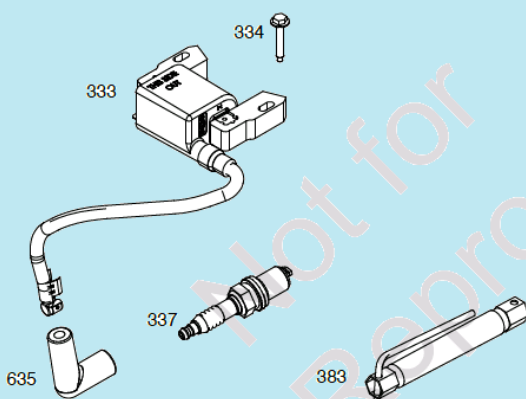

104M00

104M00

REF. NO.	PART NO.	DESCRIPTION	REF. NO.	PART NO.	DESCRIPTION	REF. NO.	PART NO.	DESCRIPTION		
1	594100	Cylinder Assembly ----- Note ----- 595179 Cylinder Assembly Used on Type No(s). 0023, 0024, 0026, 0032, 0037, 0040, 0042, 0047, 0048, 0050, 0051, 0054, 0057, 0059, 0061, 0062, 0063, 0064, 0065, 0067, 0068, 0069, 0072, 0073, 0075, 0076, 0077, 0078, 0079, 0080, 0082, 0087, 0090, 0091, 0093, 0099, 0101, 0103, 0105, 0106, 0107, 0111, 0113, 0114, 0116, 0117.		595024	Crankshaft Used on Type No(s). 0017, 0021, 0034, 0036, 0044, 0046, 0048, 0054, 0061, 0062, 0068, 0070, 0077, 0080, 0081, 0088, 0091, 0092, 0098, 0104, 0105, 0106, 0108, 0109, 0110. 595241 Crankshaft Used on Type No(s). 0022, 0023, 0031, 0069, 0078, 0116, 0117, 0118. 595177 Crankshaft Used on Type No(s). 0039, 0052, 0083.	37	594103	Guard- Flywheel ----- Note ----- 594573 Guard- Flywheel Used on Type No(s). 0014, 0015, 0016, 0017, 0039, 0044, 0052, 0055, 0060, 0070, 0083, 0085, 0094, 0095, 0097, 0098, 0102, 0112. 595188 Guard- Flywheel Used on Type No(s). 0023, 0024, 0026, 0032, 0040, 0042, 0047, 0048, 0050, 0051, 0054, 0057, 0059, 0061, 0062, 0063, 0064, 0065, 0067, 0068, 0069, 0072, 0073, 0075, 0076, 0077, 0078, 0079, 0080, 0082, 0090, 0091, 0093, 0101, 0103, 0105, 0106, 0107, 0111, 0113, 0114, 0116, 0117. 595189 Guard- Flywheel Used on Type No(s). 0037, 0087, 0099.		
3	299819s	Seal- Oil (Magneto Side)		20	399781s	Seal- Oil (PTO Side)		40	594092	Retainer- Valve
4	594101	Sump- Engine		22	692551	Screw (Crankcase Cover/Sump)		43	697799	Slinger- Governor/Oil ----- Note ----- 594560 Slinger- Governor/Oil Used on Type No(s). 0012, 0016, 0024, 0053, 0055, 0060, 0074, 0095, 0096, 0115.
5	594091	Head- Cylinder		22A	590763	Screw (Crankcase Cover/Sump)		45	590514	Tappet- Valve
7	592358	Gasket- Cylinder Head		23	595185	Flywheel		46	594090	Camshaft
11	590522	Tube- Breather		23A	594054	Flywheel		58	591108	Rope- Starter
12	799587	Gasket- Crankcase		23B	595183	Flywheel		60A	281434s	Grip- Starter Rope
13	590512	Screw (Cylinder Head)		24	222698s	Key- Flywheel		78	793480	Screw (Flywheel Guard)
16	594104	Crankshaft ----- Note ----- 594507 Crankshaft Used on Type No(s). 0010, 0028, 0040, 0043, 0051, 0056, 0082. 594572 Crankshaft Used on Type No(s). 0014, 0016, 0024, 0029, 0030, 0031, 0032, 0033, 0035, 0037, 0045, 0047, 0049, 0050, 0055, 0063, 0064, 0075, 0076, 0079, 0094, 0112.		25	594099	Piston Assembly (Standard)		104	590558	Pin- Float Hinge
				26	594098	Ring Set (Standard)		105	594581	Valve- Float Needle ----- Note ----- 698537 Valve- Float Needle Used on Type No(s). 0060.
				27	691588	Lock- Piston Pin				
				28	298909	Pin- Piston				
				29	594089	Rod- Connecting				
				32	691664	Screw (Connecting Rod)				
				33	594095	Valve- Exhaust				
				34	594094	Valve- Intake				
				35	590532	Spring- Valve (Intake)				
				36	590532	Spring- Valve (Exhaust)				