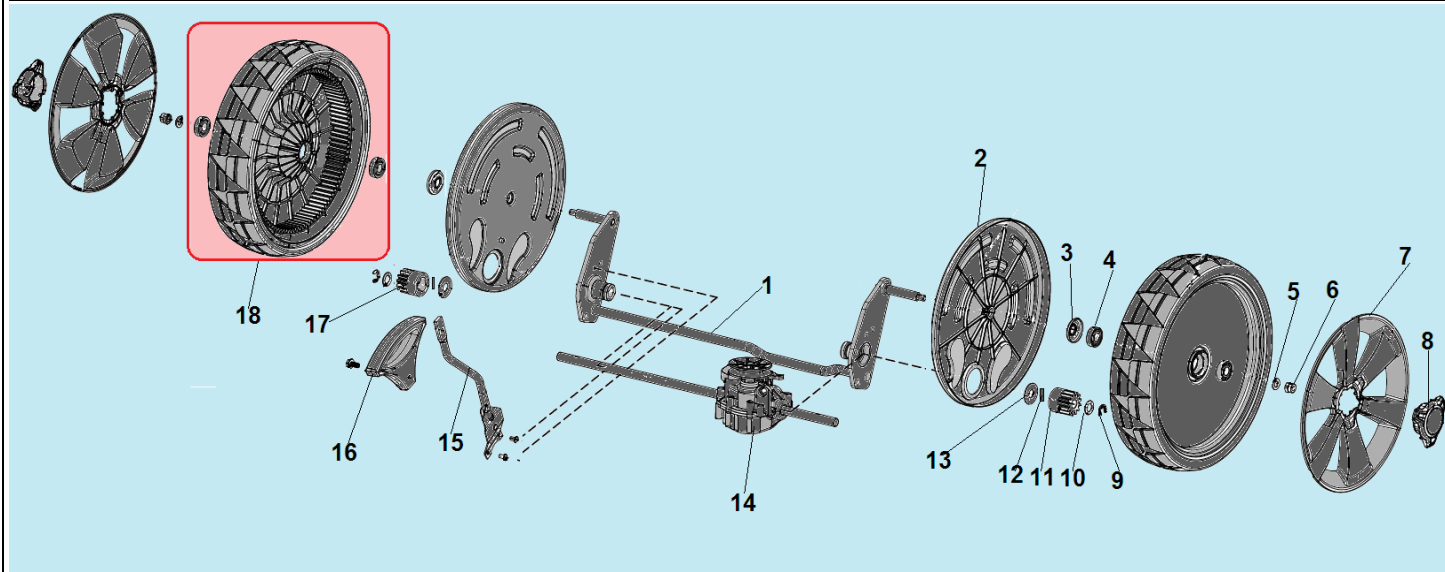

№	Артикул	Наименование	К-во	№	Артикул	Наименование	К-во
1	22305F180000	Ось задних колес	1	10	24007C04D010	Регулировочная шайба	2
2	20101T230000	Внутренний колпак колеса	2	11	24312T010000	Шестерня привода колеса	1
3	21053T010000	Пыльник подшипника колеса	2	12	24302T010000	Штифт	2
4	RBC-281208-ST	Подшипник колеса 6001Z	4	13	GB/T 95	Пластинчатая шайба	2
5	GB/T 95	Шайба 8x16x1,6 мм	2	14	24000F160000	Редуктор привода колес	1
6	GB/T 6172.2	Гайка M8	2	15	22220F18Y010	Рычаг регулировки высоты	1
7	20022T230000	Наружный колпак колеса	2	16	22231T010000	Ручка рычага	1
8	20021T20C010	Заглушка колпака	2	17	24311T010000	Шестерня привода колеса	1
9	24321C04Z010	Стопорная шайба	2	18	20000T230000	Заднее колесо комплект	2