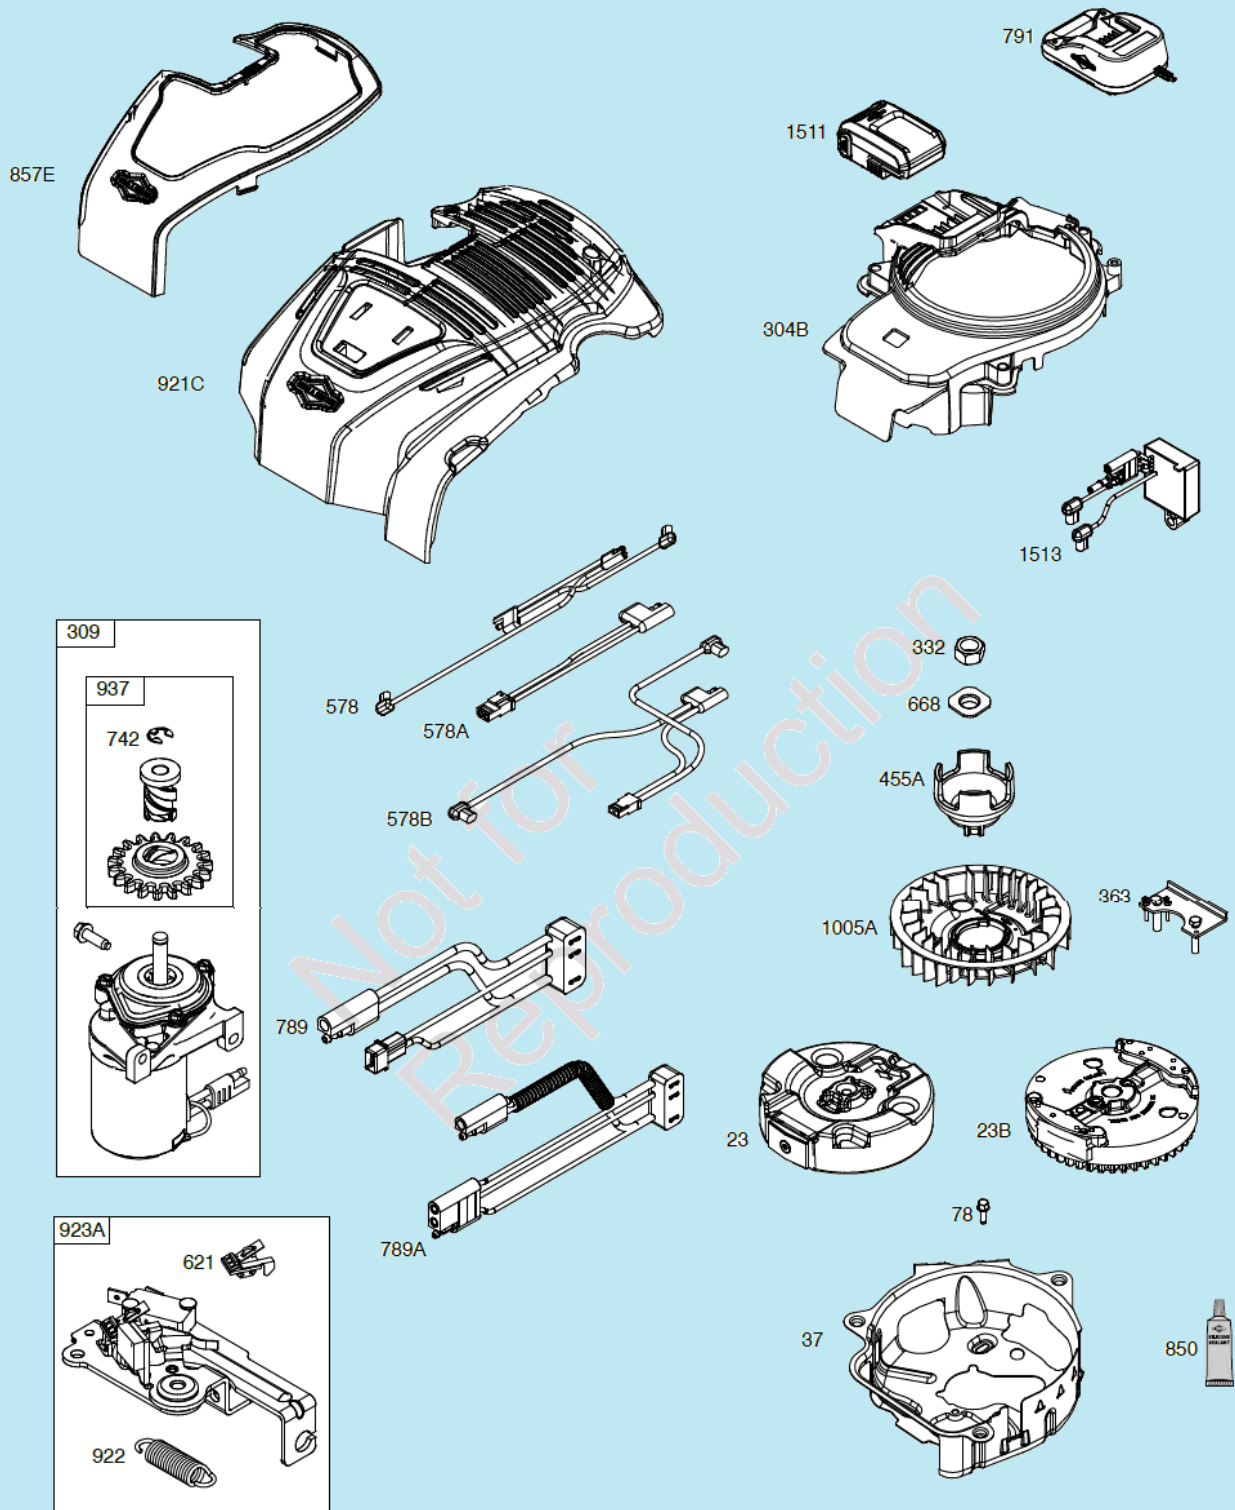

104M00

104M00

REF. NO.	PART NO.	DESCRIPTION	REF. NO.	PART NO.	DESCRIPTION	REF. NO.	PART NO.	DESCRIPTION		
1	594100	Cylinder Assembly ----- Note ----- 595179 Cylinder Assembly Used on Type No(s). 0023, 0024, 0026, 0032, 0037, 0040, 0042, 0047, 0048, 0050, 0051, 0054, 0057, 0059, 0061, 0062, 0063, 0064, 0065, 0067, 0068, 0069, 0072, 0073, 0075, 0076, 0077, 0078, 0079, 0080, 0082, 0087, 0090, 0091, 0093, 0099, 0101, 0103, 0105, 0106, 0107, 0111, 0113, 0114, 0116, 0117.		595024	Crankshaft Used on Type No(s). 0017, 0021, 0034, 0036, 0044, 0046, 0048, 0054, 0061, 0062, 0068, 0070, 0077, 0080, 0081, 0088, 0091, 0092, 0098, 0104, 0105, 0106, 0108, 0109, 0110. 595241 Crankshaft Used on Type No(s). 0022, 0023, 0031, 0069, 0078, 0116, 0117, 0118. 595177 Crankshaft Used on Type No(s). 0039, 0052, 0083.	37	594103	Guard- Flywheel ----- Note ----- 594573 Guard- Flywheel Used on Type No(s). 0014, 0015, 0016, 0017, 0039, 0044, 0052, 0055, 0060, 0070, 0083, 0085, 0094, 0095, 0097, 0098, 0102, 0112. 595188 Guard- Flywheel Used on Type No(s). 0023, 0024, 0026, 0032, 0040, 0042, 0047, 0048, 0050, 0051, 0054, 0057, 0059, 0061, 0062, 0063, 0064, 0065, 0067, 0068, 0069, 0072, 0073, 0075, 0076, 0077, 0078, 0079, 0080, 0082, 0090, 0091, 0093, 0101, 0103, 0105, 0106, 0107, 0111, 0113, 0114, 0116, 0117. 595189 Guard- Flywheel Used on Type No(s). 0037, 0087, 0099.		
3	299819s	Seal- Oil (Magneto Side)		20	399781s	Seal- Oil (PTO Side)		40	594092	Retainer- Valve
4	594101	Sump- Engine		22	692551	Screw (Crankcase Cover/Sump)		43	697799	Slinger- Governor/Oil ----- Note ----- 594560 Slinger- Governor/Oil Used on Type No(s). 0012, 0016, 0024, 0053, 0055, 0060, 0074, 0095, 0096, 0115.
5	594091	Head- Cylinder		22A	590763	Screw (Crankcase Cover/Sump)		45	590514	Tappet- Valve
7	592358	Gasket- Cylinder Head		23	595185	Flywheel		46	594090	Camshaft
11	590522	Tube- Breather		23A	594054	Flywheel		58	591108	Rope- Starter
12	799587	Gasket- Crankcase		23B	595183	Flywheel		60A	281434s	Grip- Starter Rope
13	590512	Screw (Cylinder Head)		24	222698s	Key- Flywheel		78	793480	Screw (Flywheel Guard)
16	594104	Crankshaft ----- Note ----- 594507 Crankshaft Used on Type No(s). 0010, 0028, 0040, 0043, 0051, 0056, 0082. 594572 Crankshaft Used on Type No(s). 0014, 0016, 0024, 0029, 0030, 0031, 0032, 0033, 0035, 0037, 0045, 0047, 0049, 0050, 0055, 0063, 0064, 0075, 0076, 0079, 0094, 0112.		25	594099	Piston Assembly (Standard)		104	590558	Pin- Float Hinge
				26	594098	Ring Set (Standard)		105	594581	Valve- Float Needle ----- Note ----- 698537 Valve- Float Needle Used on Type No(s). 0060.
				27	691588	Lock- Piston Pin				
				28	298909	Pin- Piston				
				29	594089	Rod- Connecting				
				32	691664	Screw (Connecting Rod)				
				33	594095	Valve- Exhaust				
				34	594094	Valve- Intake				
				35	590532	Spring- Valve (Intake)				
				36	590532	Spring- Valve (Exhaust)				