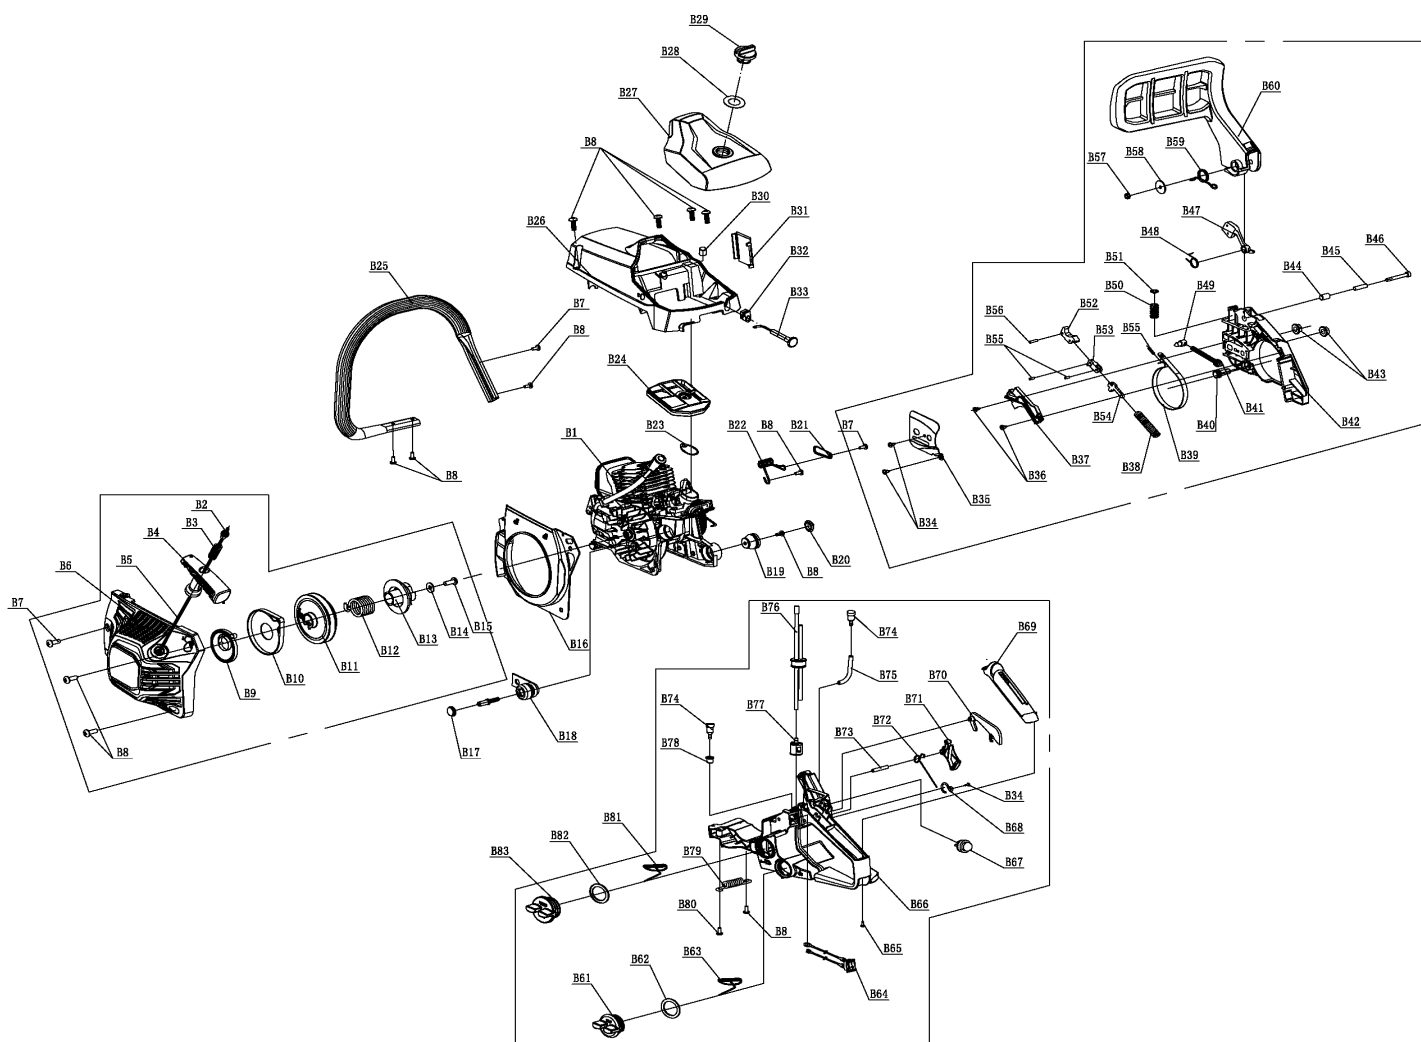

РИСУНОК В. КОРПУС В РАЗБОРЕ

Артикул: 220 10 5510

#	Артикул	Описание	Кол-во
B1	001015295	Двигатель в сборе (1E39F)	1
B2-B6, B9-B15	001015296	Стартер в сборе	1
B16	001015297	Кожух маховика	1
B17	001015298	Заглушка амортизатора правого	1
B18	001015299	Амортизатор правый	1
B19	001015300	Амортизатор левый	1
B20	001015301	Заглушка амортизатора левого	1
B22	001015302	Амортизационная пружина передней ручки	1
B23	001015303	Прокладка воздушного фильтра	1
B24	001015304	Воздушный фильтр	1
B25	001015305	Передняя ручка	1
B26	001015306	Кожух двигателя	1
B27	001015307	Кожух воздушного фильтра	1
B29	001015308	Гайка-барашек кожуха воздушного фильтра	1
B32	001015309	Уплотнение рычага дроссельной заслонки	1
B33	001015310	Рычаг дроссельной заслонки	1