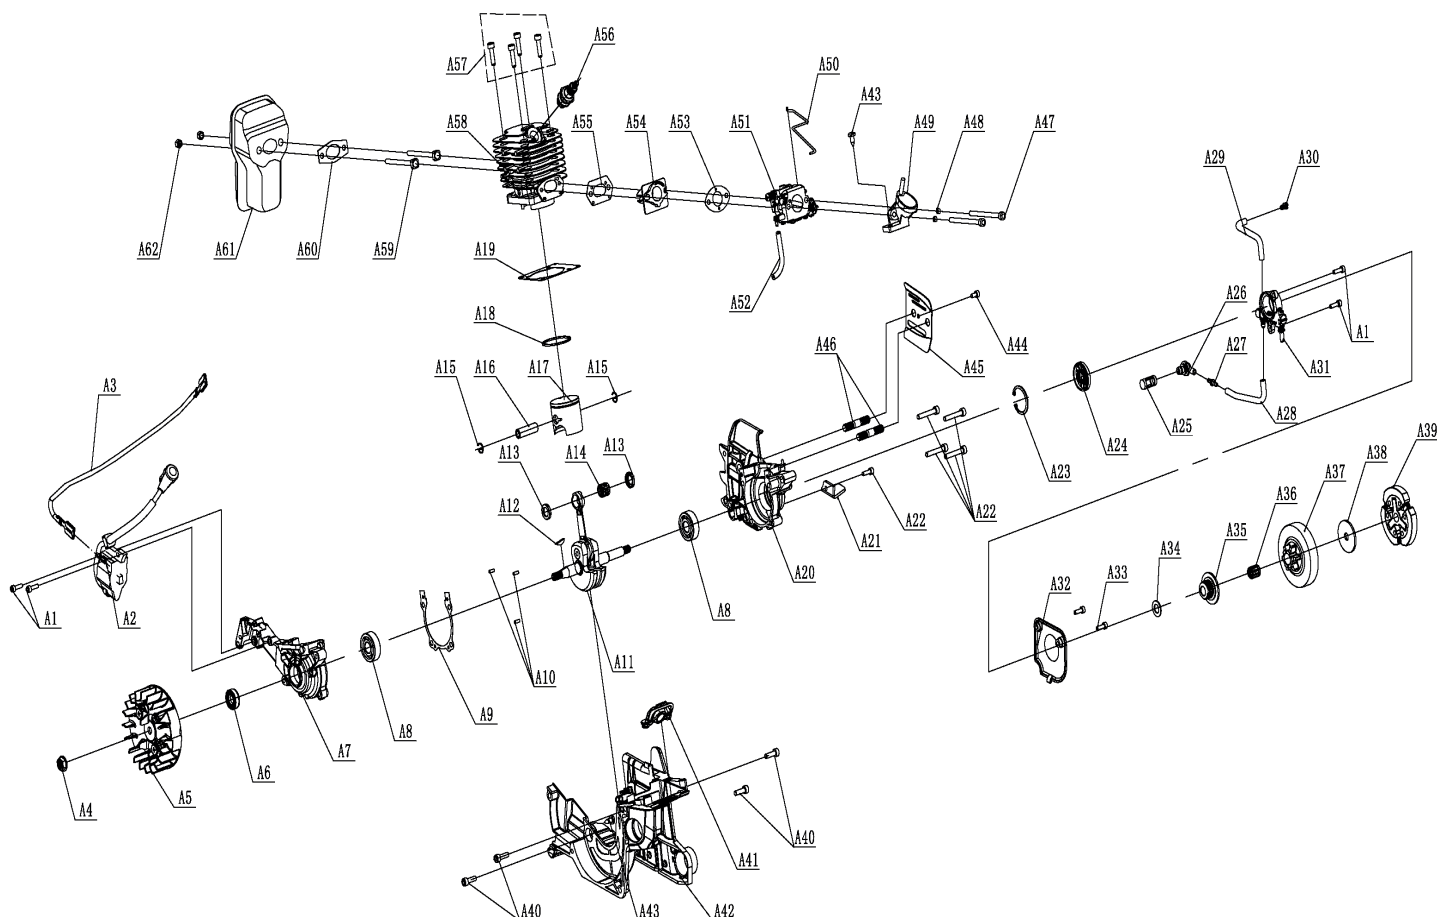

## ПИЛА ЦЕПНАЯ БЕНЗИНОВАЯ

АРТИКУЛ: 220 10 5510

EAN8 - 20106843

РЕЛИЗ: 02.2021

**ДЕТАЛИРОВКА ИЗДЕЛИЯ**

# **PATRIOT**

**РИСУНОК А. ДВИГАТЕЛЬ В РАЗБОРЕ**

АРТИКУЛ: 220 10 5510

#	АРТИКУЛ	ОПИСАНИЕ	КОЛ-ВО
A2	001015254	Катушка зажигания (1E39F)	1
A5	001015255	Маховик (1E39F)	1
A6	001015256	Сальник левой части картера (сторона стартера)	1
A7	001015257	Картер левая часть (1E39F)	1
A8	001015258	Подшипник 6201	2
A9	001015259	Прокладка картера (1E39F)	1
A11	001015260	Коленвал (1E39F)	1
A12	001015261	Шпонка коленвала 3x3.7x10	1
A13	001015262	Шайба подшипника пальца поршня (1E39F)	2
A14	001015263	Подшипник пальца поршня (1E39F)	1
A15	001015264	Стопорное кольцо пальца поршня (1E39F)	2
A16	001015265	Палец поршня (1E39F)	1
A17	001015266	Поршень (1E39F)	1
A18	001015267	Поршневое кольцо (1E39F)	1
A19	001015268	Прокладка цилиндра (1E39F)	1
A20	001015269	Картер правая часть (1E39F)	1
A21	001015270	Защита слета цепи (направляющая)	1
A24	001015271	Сальник правой части картера (сторона сцепления)	1
A25-A28	001015272	Комплект масляного фильтра (1E39F)	1
A29-A30	001015273	Комплект сопла масляного насоса (1E39F)	1