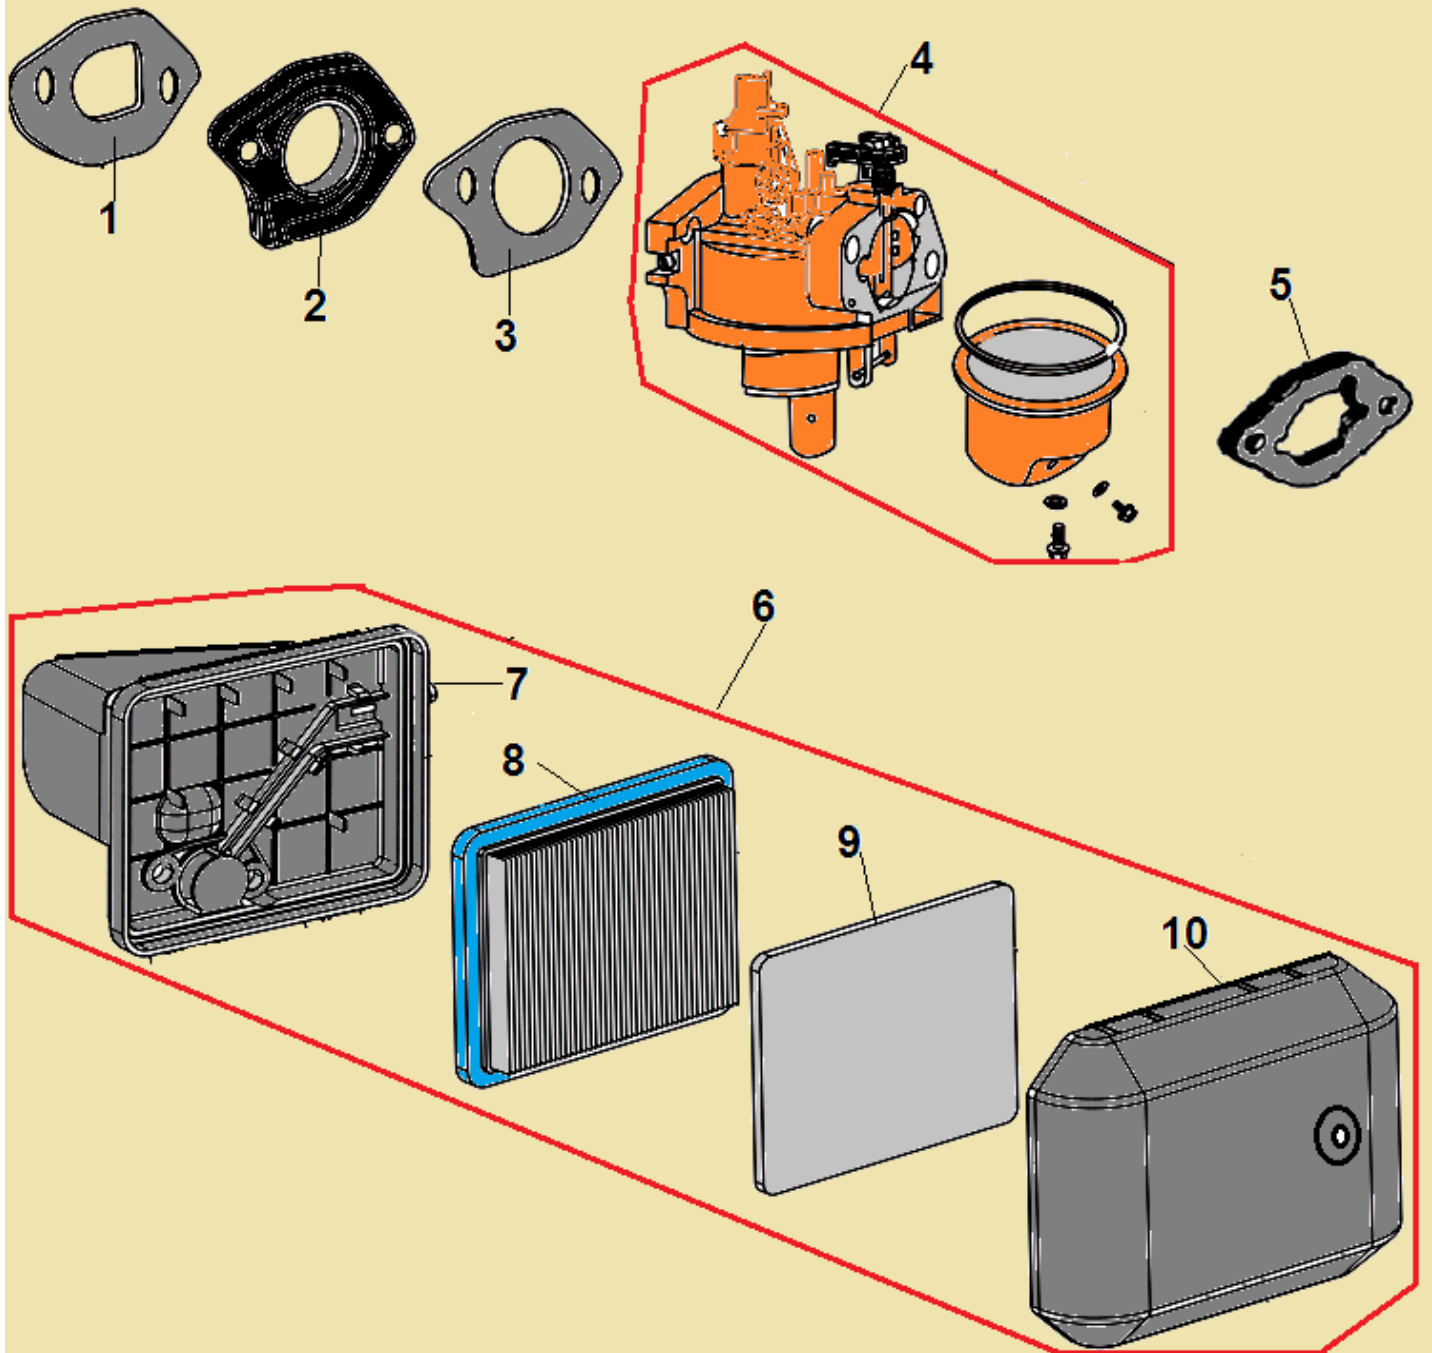

№	Артикул	Наименование	К-во	№	Артикул	Наименование	К-во
1	DNB018	Прокладка под теплоизолятор	1	6	DQQ001	Корпус фильтра комплект	1
2	DPC005	Теплоизолятор	1	7	DQP028	Корпус фильтра	1
3	DPB007	Прокладка под карбюратор	1	8	DQP025	Фильтр воздушный основной	1
4	DQQ000	Карбюратор	1	9	DQ00P025	Фильтр предварительный	1
5	DAB003	Прокладка под корпус фильтра	1	10	DQP027	Крышка фильтра	1