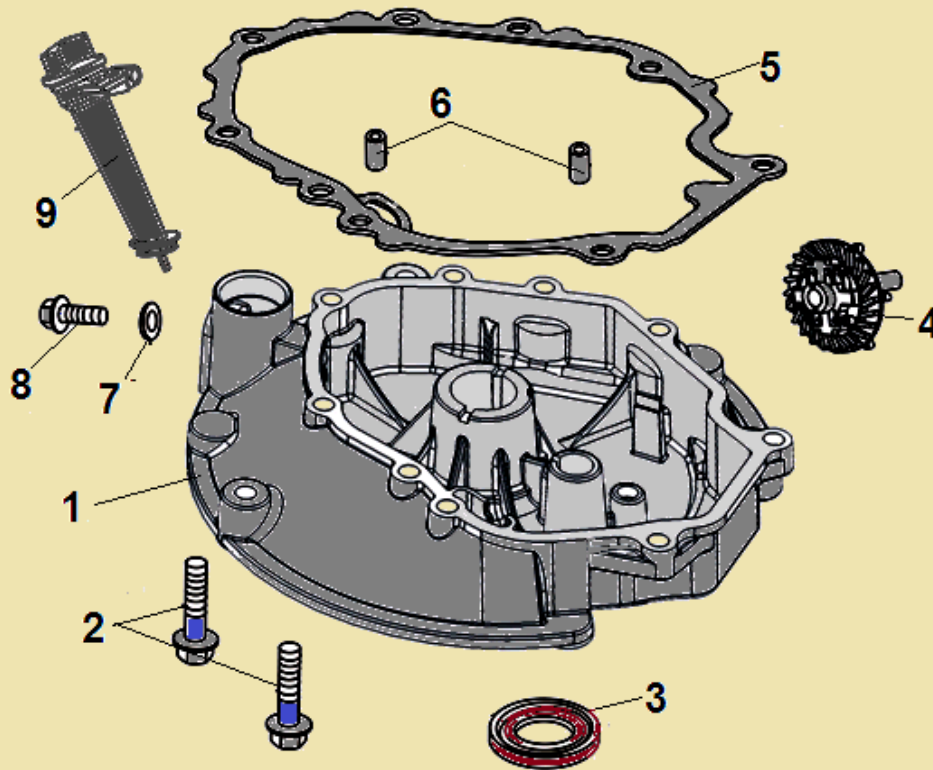

№	Артикул	Наименование	К-во	№	Артикул	Наименование	К-во
1	578906012BX	Болт М6х12	4	6	DQA001	Головка цилиндра	1
2	DNA003	Крышка клапанов	1	7	GFВ03126	Шпилька М6х95	4
3	DNВ000	Прокладка крышки клапанов	1	8	DQB002	Прокладка головки цилиндра	1
4	F7RTC	Свеча зажигания	1	9	97010016	Штифт 10х16	2
5	578908055BX	Болт М8х55	4	10			

№	Артикул	Наименование	К-во	№	Артикул	Наименование	К-во
1	DQA000	Картер	1	10	DQC062	Крышка	1
2	DQC062	Кронштейн	1	11	578906012BX	Болт М6х12	3
3	578906012BX	Болт М6х12	2	12	DQC052	Накладка	1
4	91008-Q007-0000	Шпилька М6х77	1	13	578906012BX	Болт М6х12	2
5	91006-Q007-0000	Шпилька М6х74	2	14	DNL001	Вал регулятора оборотов	1
6	CFB00C010	Сальник 22х35х6	1	15	GFB02001	Шайба	1
7	DNC063	Клапан сапуна	1	16	DNC010	Сальник 6х10х4	1
8	578906012BX	Болт М6х12	1	17	DAM000	Шплинт	1
9	DQB004	Прокладка	1				

№	Артикул	Наименование	К-во	№	Артикул	Наименование	К-во
1	DPA002	Крышка картера	1	6	97008014	Штифт 8x14	2
2	578906012BX	Болт М6x12	7	7	GFB02000	Шайба	1
3	DVC010	Сальник коленвала	1	8	578910015BX	Болт М10x15	1
4	DPK000	Регулятор оборотов	1	9	DNC000	Маслозаливная горловина	1
5	DQB005	Прокладка крышки картера	1				

№	Артикул	Наименование	К-во	№	Артикул	Наименование	К-во
1	DA00F005	Распредвал	1	8	GFB05003	Контргайка	2
2	DAF010	Тарелка толкателя клапана	2	9	DAF011	Сухарь впускного клапана	1
3	DAF015	Толкатель (штанга) клапана	2	10	DAF008	Сухарь выпускного клапана	1
4	DPF003	Направляющая толкателей клапана	1	11	DAF012	Пружина клапана	2
5	GFB03100	Шпилька коромысла	2	12	DCF007	Впускной клапан	1
6	DAF044	Коромысло клапана	2	13	DCF006	Выпускной клапан	1
7	GFB05000	Гайка коромысла	2				