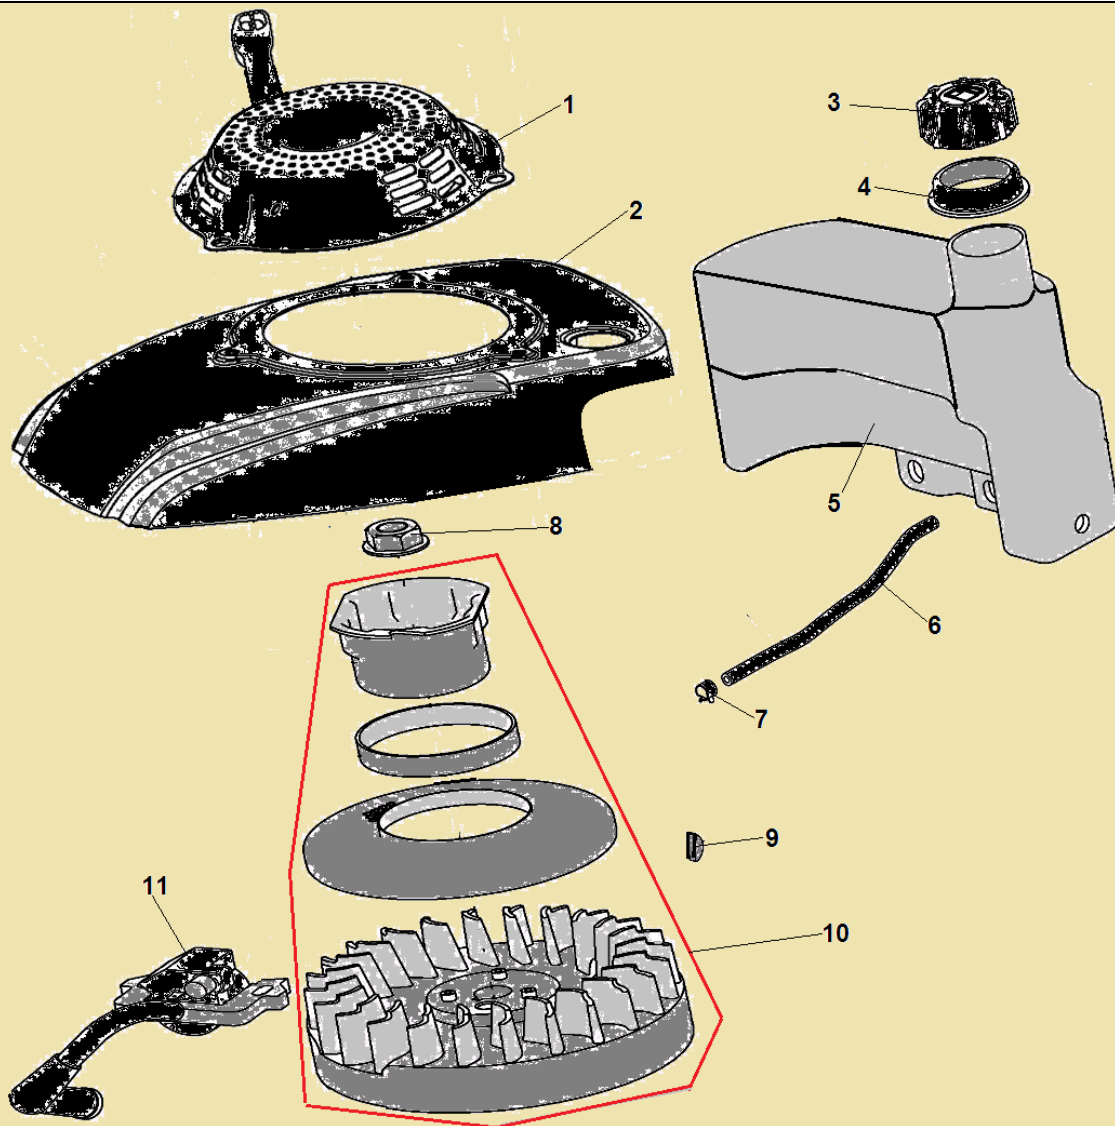

№	Артикул	Наименование	К-во	№	Артикул	Наименование	К-во
1	578906012BX	Болт М6х12	4	6	DQA001	Головка цилиндра	1
2	DNA003	Крышка клапанов	1	7	GFВ03126	Шпилька М6х95	4
3	DNВ000	Прокладка крышки клапанов	1	8	DQB002	Прокладка головки цилиндра	1
4	F7RTC	Свеча зажигания	1	9	97010016	Штифт 10х16	2
5	578908055BX	Болт М8х55	4	10			

№	Артикул	Наименование	К-во	№	Артикул	Наименование	К-во
1	DQA000	Картер	1	10	DQC062	Крышка	1
2	DQC062	Кронштейн	1	11	578906012BX	Болт М6х12	3
3	578906012BX	Болт М6х12	2	12	DQC052	Накладка	1
4	91008-Q007-0000	Шпилька М6х77	1	13	578906012BX	Болт М6х12	2
5	91006-Q007-0000	Шпилька М6х74	2	14	DNL001	Вал регулятора оборотов	1
6	CFB00C010	Сальник 22х35х6	1	15	GFB02001	Шайба	1
7	DNC063	Клапан сапуна	1	16	DNC010	Сальник 6х10х4	1
8	578906012BX	Болт М6х12	1	17	DAM000	Шплинт	1
9	DQB004	Прокладка	1				

№	Артикул	Наименование	К-во	№	Артикул	Наименование	К-во
1	DPA002	Крышка картера	1	6	97008014	Штифт 8x14	2
2	578906012BX	Болт М6x12	7	7	GFB02000	Шайба	1
3	DVC010	Сальник коленвала	1	8	578910015BX	Болт М10x15	1
4	DPK000	Регулятор оборотов	1	9	DNC000	Маслозаливная горловина	1
5	DQB005	Прокладка крышки картера	1				

№	Артикул	Наименование	К-во	№	Артикул	Наименование	К-во
1	DA00F005	Распредвал	1	8	GFB05003	Контргайка	2
2	DAF010	Тарелка толкателя клапана	2	9	DAF011	Сухарь впускного клапана	1
3	DAF015	Толкатель (штанга) клапана	2	10	DAF008	Сухарь выпускного клапана	1
4	DPF003	Направляющая толкателей клапана	1	11	DAF012	Пружина клапана	2
5	GFB03100	Шпилька коромысла	2	12	DCF007	Впускной клапан	1
6	DAF044	Коромысло клапана	2	13	DCF006	Выпускной клапан	1
7	GFB05000	Гайка коромысла	2				