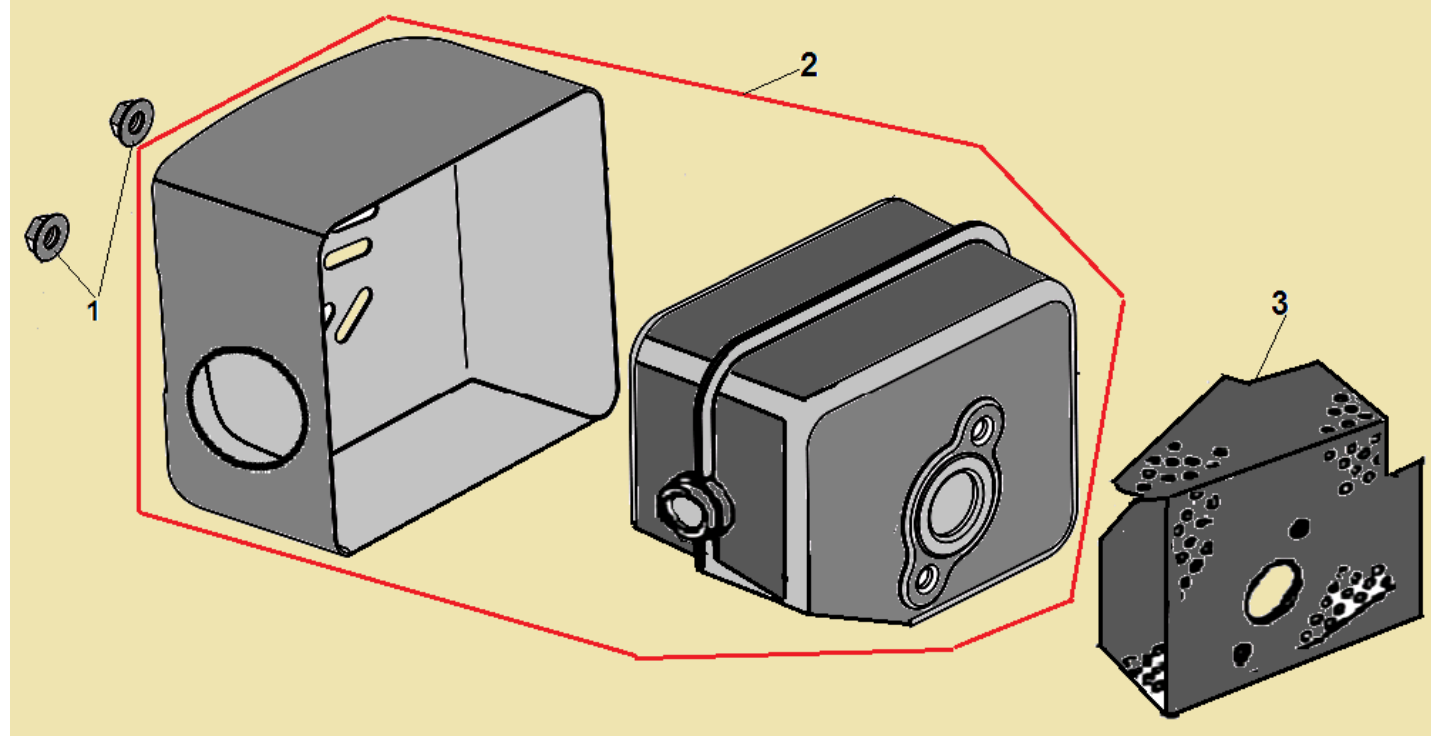

№	Артикул	Наименование	К-во	№	Артикул	Наименование	К-во
1	617706000BX	Гайка М6	2	3	DNB001	Прокладка глушителя	1
2	DQF000	Глушитель комплект	1