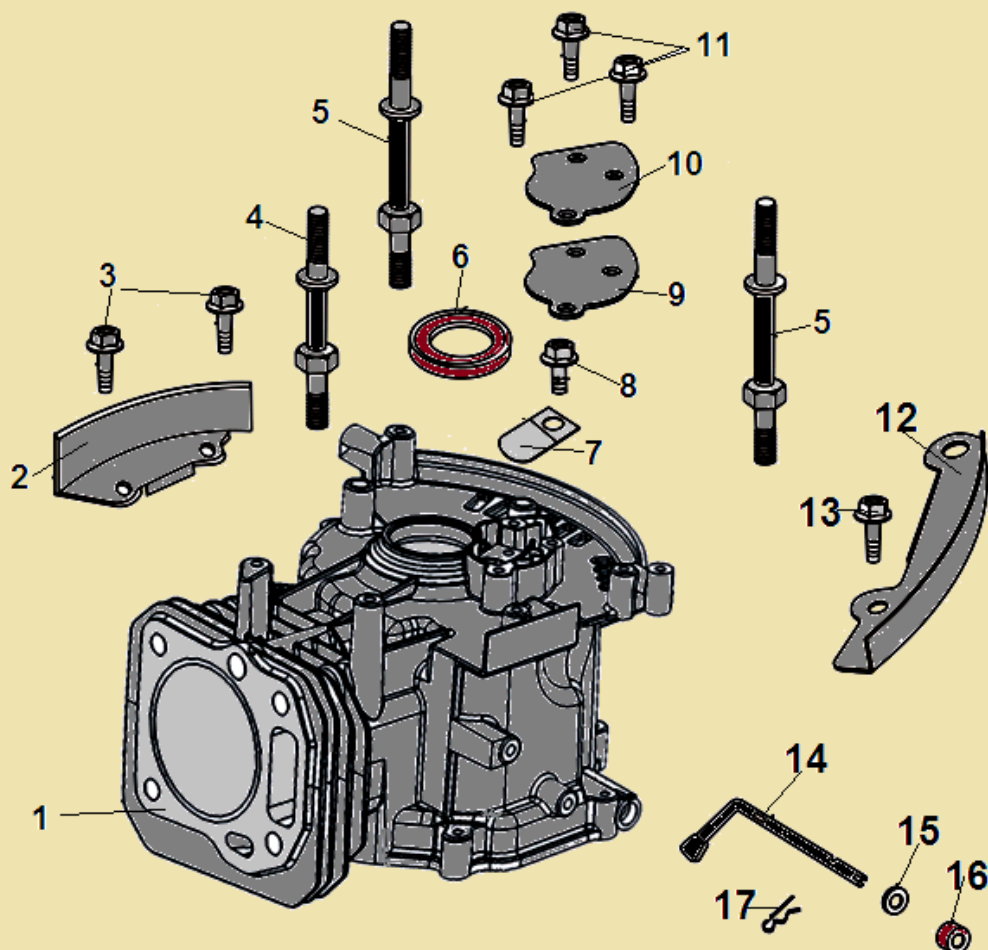

№	Артикул	Наименование	К-во	№	Артикул	Наименование	К-во
1	578906012BX	Болт М6х12	4	6	DQA001	Головка цилиндра	1
2	DNA003	Крышка клапанов	1	7	GFВ03126	Шпилька М6х95	4
3	DNВ000	Прокладка крышки клапанов	1	8	DQB002	Прокладка головки цилиндра	1
4	F7RTC	Свеча зажигания	1	9	97010016	Штифт 10х16	2
5	578908055BX	Болт М8х55	4	10			

№	Артикул	Наименование	К-во	№	Артикул	Наименование	К-во
1	DQA000	Картер	1	10	DQC062	Крышка	1
2	DQC062	Кронштейн	1	11	578906012BX	Болт М6х12	3
3	578906012BX	Болт М6х12	2	12	DQC052	Накладка	1
4	91008-Q007-0000	Шпилька М6х77	1	13	578906012BX	Болт М6х12	2
5	91006-Q007-0000	Шпилька М6х74	2	14	DNL001	Вал регулятора оборотов	1
6	CFB00C010	Сальник 22х35х6	1	15	GFB02001	Шайба	1
7	DNC063	Клапан сапуна	1	16	DNC010	Сальник 6х10х4	1
8	578906012BX	Болт М6х12	1	17	DAM000	Шплинт	1
9	DQB004	Прокладка	1				

№	Артикул	Наименование	К-во	№	Артикул	Наименование	К-во
1	DPA002	Крышка картера	1	6	97008014	Штифт 8x14	2
2	578906012BX	Болт М6x12	7	7	GFB02000	Шайба	1
3	DVC010	Сальник коленвала	1	8	578910015BX	Болт М10x15	1
4	DPK000	Регулятор оборотов	1	9	DNC000	Маслозаливная горловина	1
5	DQB005	Прокладка крышки картера	1				

№	Артикул	Наименование	К-во	№	Артикул	Наименование	К-во
1	DA00F005	Распредвал	1	8	GFB05003	Контргайка	2
2	DAF010	Тарелка толкателя клапана	2	9	DAF011	Сухарь впускного клапана	1
3	DAF015	Толкатель (штанга) клапана	2	10	DAF008	Сухарь выпускного клапана	1
4	DPF003	Направляющая толкателей клапана	1	11	DAF012	Пружина клапана	2
5	GFB03100	Шпилька коромысла	2	12	DCF007	Впускной клапан	1
6	DAF044	Коромысло клапана	2	13	DCF006	Выпускной клапан	1
7	GFB05000	Гайка коромысла	2				