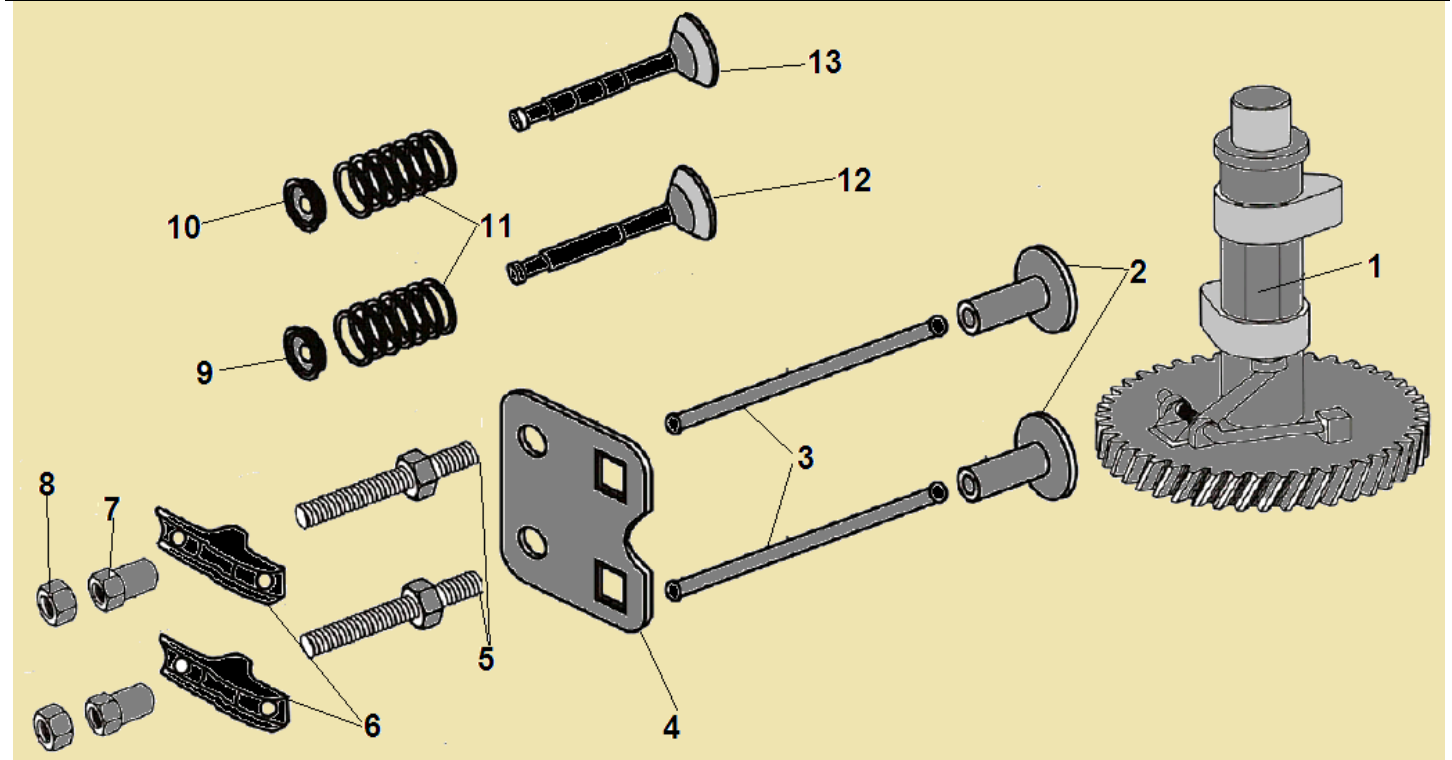

№	Артикул	Наименование	К-во	№	Артикул	Наименование	К-во
1	578906012BX	Болт М6х12	4	6	DQA001	Головка цилиндра	1
2	DNA003	Крышка клапанов	1	7	GFВ03126	Шпилька М6х95	4
3	DNВ000	Прокладка крышки клапанов	1	8	DQB002	Прокладка головки цилиндра	1
4	F7RTC	Свеча зажигания	1	9	97010016	Штифт 10х16	2
5	578908055BX	Болт М8х55	4	10			

№	Артикул	Наименование	К-во	№	Артикул	Наименование	К-во
1	DQA000	Картер	1	10	DQC062	Крышка	1
2	DQC062	Кронштейн	1	11	578906012BX	Болт М6х12	3
3	578906012BX	Болт М6х12	2	12	DQC052	Накладка	1
4	91008-Q007-0000	Шпилька М6х77	1	13	578906012BX	Болт М6х12	2
5	91006-Q007-0000	Шпилька М6х74	2	14	DNL001	Вал регулятора оборотов	1
6	CFB00C010	Сальник 22х35х6	1	15	GFB02001	Шайба	1
7	DNC063	Клапан сапуна	1	16	DNC010	Сальник 6х10х4	1
8	578906012BX	Болт М6х12	1	17	DAM000	Шплинт	1
9	DQB004	Прокладка	1				

№	Артикул	Наименование	К-во	№	Артикул	Наименование	К-во
1	DPA002	Крышка картера	1	6	97008014	Штифт 8x14	2
2	578906012BX	Болт М6x12	7	7	GFB02000	Шайба	1
3	DVC010	Сальник коленвала	1	8	578910015BX	Болт М10x15	1
4	DPK000	Регулятор оборотов	1	9	DNC000	Маслозаливная горловина	1
5	DQB005	Прокладка крышки картера	1				

№	Артикул	Наименование	К-во	№	Артикул	Наименование	К-во
1	DA00F005	Распредвал	1	8	GFB05003	Контргайка	2
2	DAF010	Тарелка толкателя клапана	2	9	DAF011	Сухарь впускного клапана	1
3	DAF015	Толкатель (штанга) клапана	2	10	DAF008	Сухарь выпускного клапана	1
4	DPF003	Направляющая толкателей клапана	1	11	DAF012	Пружина клапана	2
5	GFB03100	Шпилька коромысла	2	12	DCF007	Впускной клапан	1
6	DAF044	Коромысло клапана	2	13	DCF006	Выпускной клапан	1
7	GFB05000	Гайка коромысла	2				