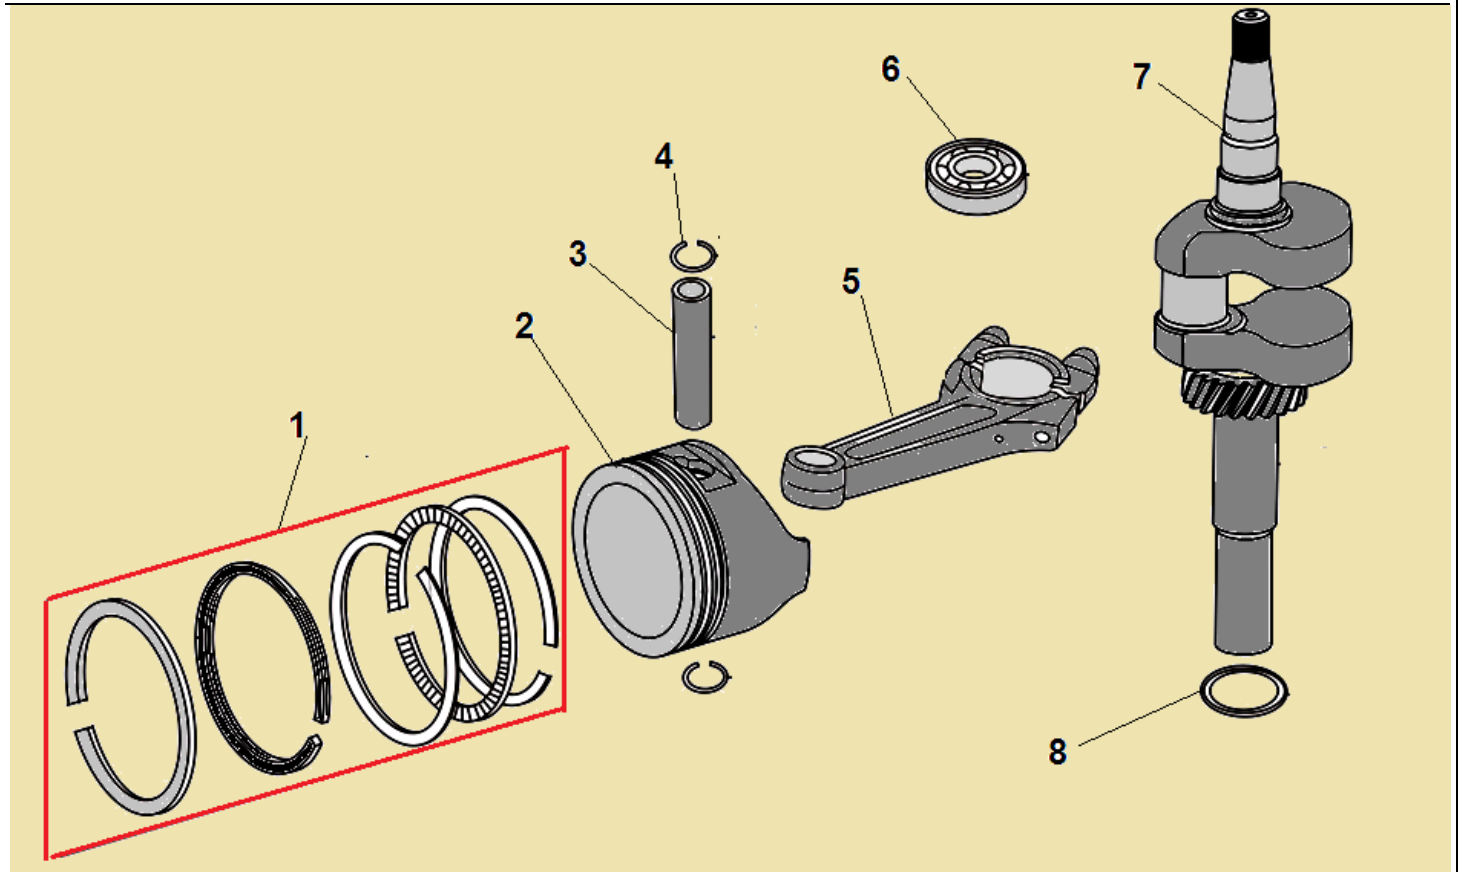

№	Артикул	Наименование	К-во	№	Артикул	Наименование	К-во
1	DCF001	Кольцо поршневое 70 мм комплект	1	6	27606205	Подшипник 6205	1
2	DQF002	Поршень	1	7	DQ05K001	Коленвал	1
3	DAF013	Палец поршня	1	8	DNL018	Шайба коленвала	1
4	DAM003	Кольцо стопорное пальца	2				
5	DQK002	Шатун	1