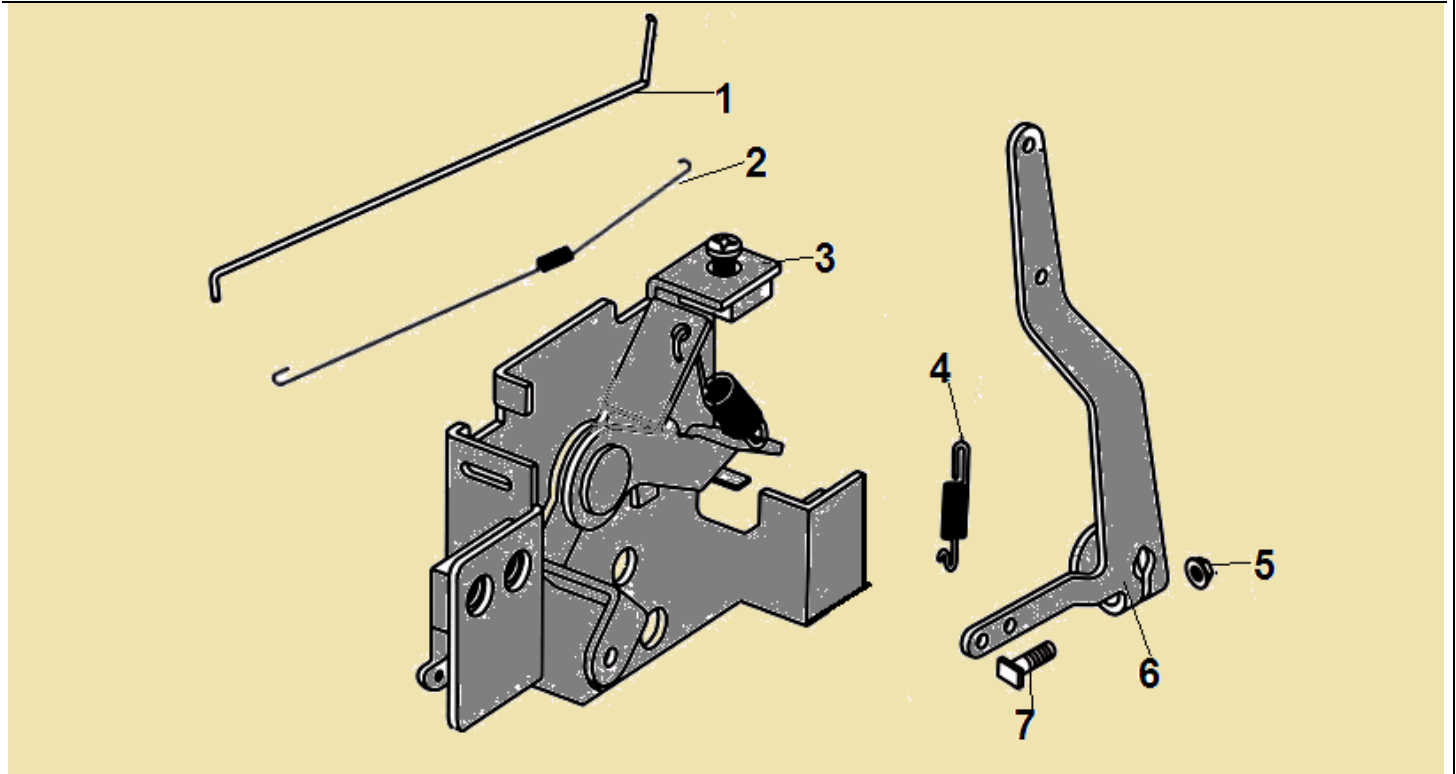

№	Артикул	Наименование	К-во	№	Артикул	Наименование	К-во
1	DNL003	Тяга рычага	1	5	617706000BX	Гайка М6	1
2	DNH001	Пружина тяги	1	6	DPL002	Рычаг регулятора оборотов	1
3	DPL000	Рычаг регулировки оборотов	1	7	390006021BX	Болт М6х22	1
4	DPH000	Пружина	1	8