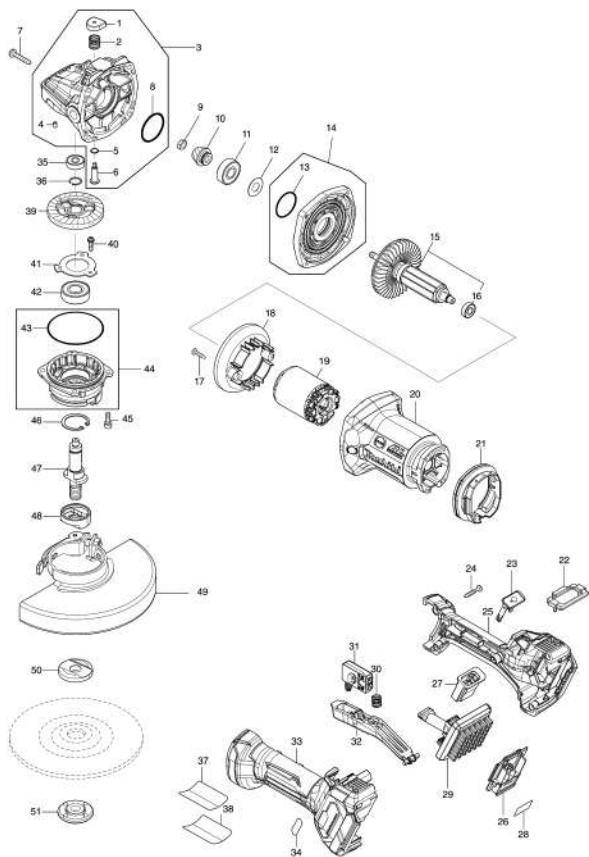

Model No.GA037G 180MM CORDLESS ANGLE GRINDER

Model No.GA037G 180MM CORDLESS ANGLE GRINDER

Item	Parts No.	Description	I/C	Qty	New/Old	Opt. 1	Opt. 2	Note
001	413219-6	PIN CAP		1				
002	233292-8	COMPRESSION SPRING 12		1				
003	136365-5	GEAR HOUSING ASS'Y		1				
D10		INC. 1,2,4-6,8						
004	263002-9	RUBBER PIN 4		1				
005	213026-5	O RING 7		1				
006	256516-5	SHOULDER PIN 11		1				
007	266173-1	TAPPING SCREW 5X30		4				
008	213510-0	O RING 36		1				
009	264010-3	HEX.NUT M7		1				
010	227564-1	SPIRAL BEVEL GEAR 10A		1				
011	211137-0	BALL BEARING 6201LLU		1				
012	253759-0	FLAT WASHER 12		1				
013	213459-4	O RING 32		1				
014	136363-9	GEAR HOUSING COVER ASS'Y		1				
D10		INC. 13						
015	519436-7	ROTOR ASS'Y		1				
D10		INC. 16						
016	211166-3	BALL BEARING 698DDW		1				
017	266326-2	TAPPING SCREW 4X18		2				
018	457618-2	BAFFLE PLATE		1				
019	629A38-8	STATOR		1				
020	457615-8	MOTOR HOUSING		1				
021	457619-0	VIBRATION PROOF RUBBER		1				
022	422656-3	DUST COVER		1				
023	140F99-0	CAP COMPLETE		1				
C10	213218-6	O RING 16		1				
C20	818H07-8	CAP LABEL		1				
024	265999-8	TAPPING SCREW 4X25		5				
025	183R97-3	HANDLE SET		1				
C10	263005-3	RUBBER PIN 6		2				
D10		INC. 33						
026	632P49-4	TERMINAL UNIT		1				
027	413218-8	CONNECTOR CASE		1				
028	858A78-1	GA037G SERIAL NO. LABEL		1				
029	620E23-8	CONTROLLER		1				
030	234357-9	COMPRESSION SPRING 11		1				
031	651083-9	SWITCH C3XA-1PSPM		1				
032	140X49-3	SWITCH LEVER COMPLETE		1				
033	183R97-3	HANDLE SET		1				
C10	263005-3	RUBBER PIN 6		2				
D10		INC. 25						