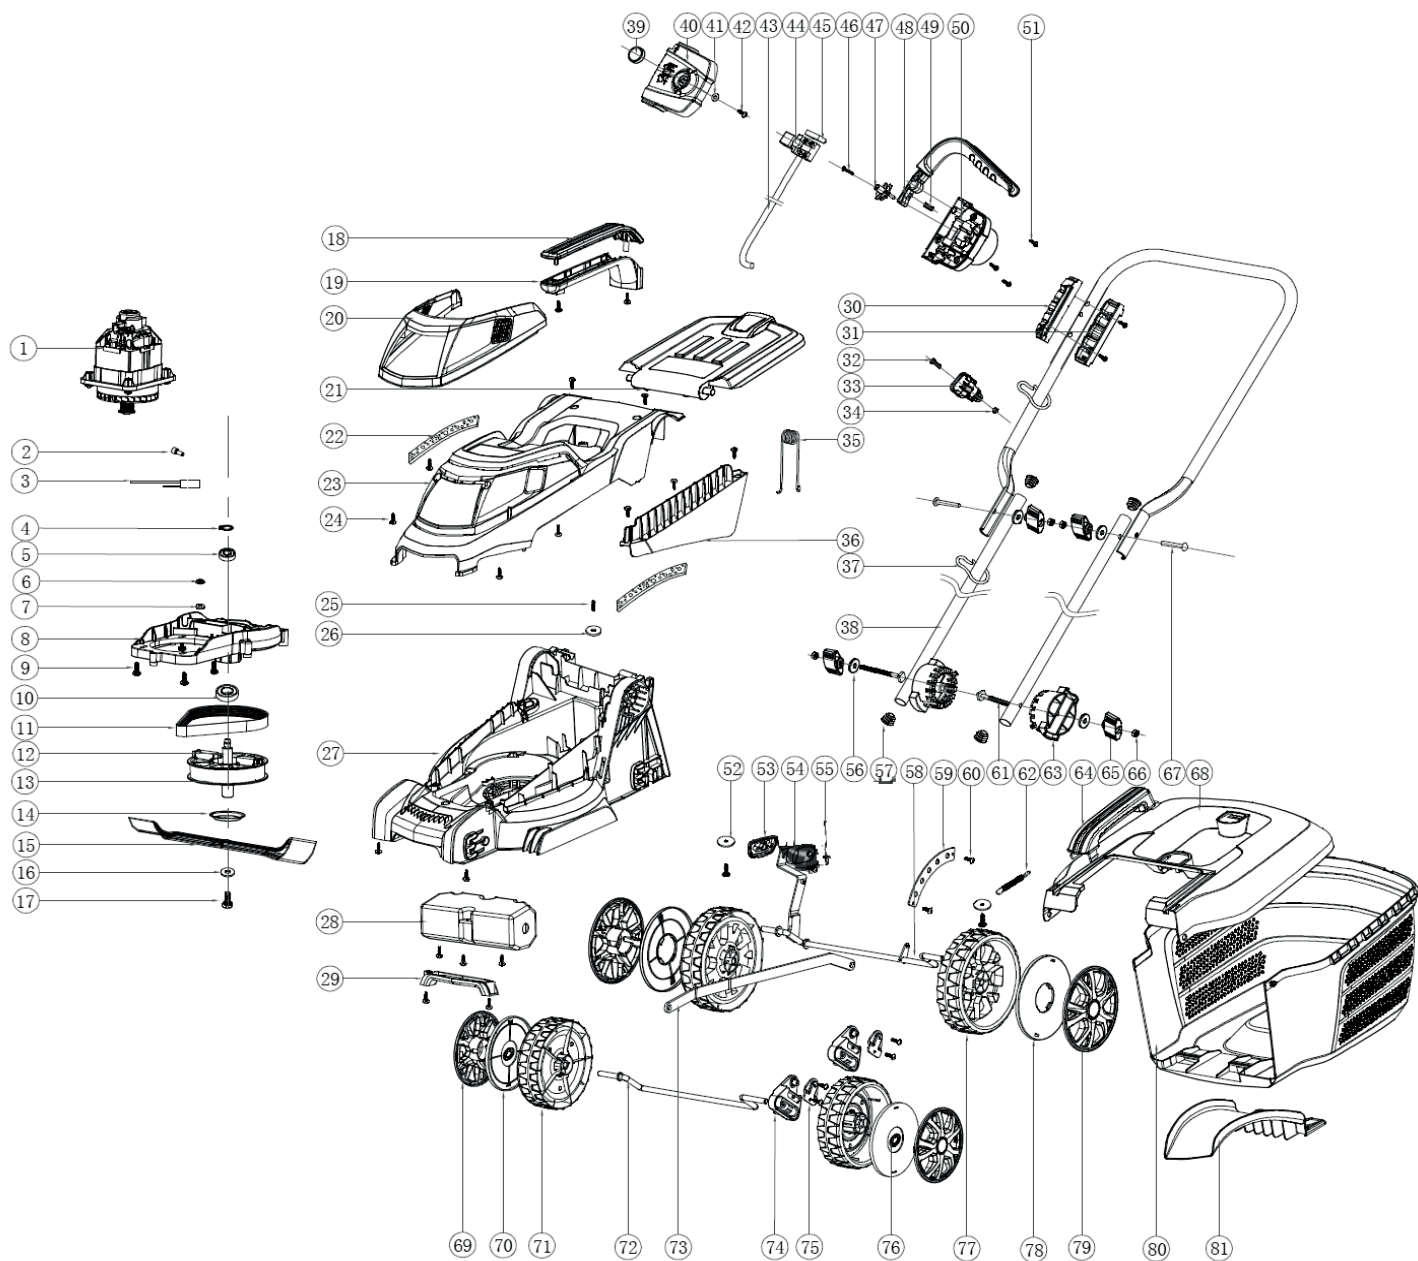

PT 1433E

ГАЗОНОКОСИЛКА ЭЛЕКТРИЧЕСКАЯ

АРТИКУЛ: 512 30 9216

EAN8-20067816

РЕЛИЗ: 02.2017

ДЕТАЛИРОВКА ИЗДЕЛИЯ

PATRIOT

РИСУНОК 1
АРТИКУЛ: 512 30 9216

#	АРТИКУЛ	ОПИСАНИЕ	КОЛ-ВО
1	005530234	Электромотор	1
2	005530235	Обжимной колпачок	1
3	005530236	Термостат	1
4	005530237	Стопорное кольцо ф 8,0	1
5	005530238	Подшипник 609-2RS	1
6	005530239	Стопорная шайба ф6	1
7	005530240	Шайба	1