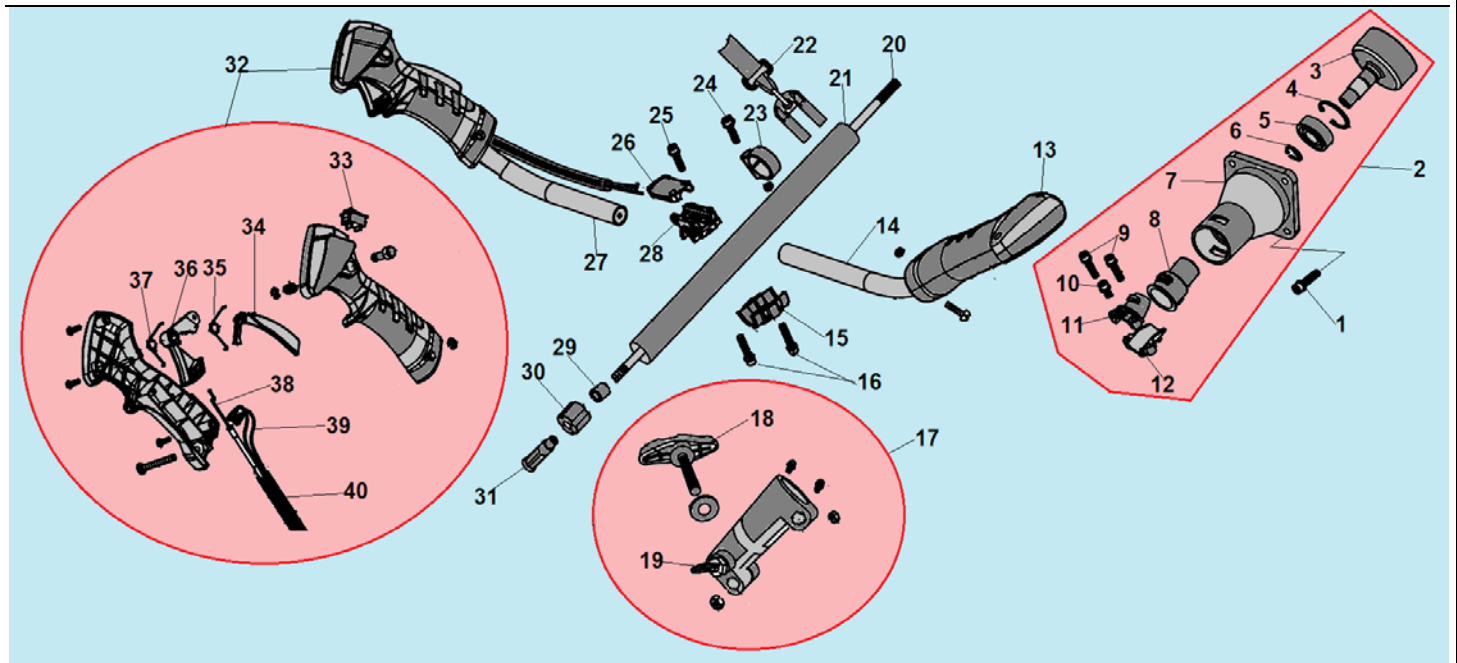

№	Артикул	Наименование	К-во	№	Артикул	Наименование	К-во
1	910406202	Болт М6х20	4	21	102606800	Штанга верхняя половина	1
2	C4	Корпус барабана сцепления комплект	1	22	143116110	Ремень	1
3	143111200	Барабан сцепления	1	23	143112890	Хомут крепления ремня	1
4	942235001	Стопорное кольцо 35	1	24	910405202	Болт М5х20	1
5	976362020	Подшипник 6202-2RS	1	25	910405252	Болт М5х25	4
6	942115012	Стопорное кольцо 15	1	26	143112730	Крышка кронштейна	1
7	143111110	Корпус барабана сцепления	1	27	143113110	Правая трубчатая ручка	1
8	143111510	Амортизатор штанги	1	28	143112710	Кронштейн средняя часть	1
9	910405252	Болт М5х25	2	29	143112310	Опорная втулка вала	8
10	910405122	Болт М5х12	1	30	143112330	Амортизатор втулки	8
11	143111310	Скоба А фиксатора штанги	1	31	233312620	Переходник валов	1
12	143111330	Скоба В фиксатора штанги	1	32	H12	Рукоятка управления комплект	1
13	143113810	Левая рукоятка	1	33	143113510	Выключатель зажигания	1
14	143113120	Левая трубчатая ручка	1	34	143113450	Стопорный рычаг	1
15	143112770	Нижняя крышка кронштейна	1	35	143113470	Пружина стопорного рычага	1
16	910405302	Болт М5х30	2	36	143113410	Курок газа	1
17	UJG1	Соединительная муфта	1	37	143113430	Пружина курка газа	1
18	125112420	Болт крепления муфты	1	38	143113610	Трос газа	1
19	125112410	Стопорный болт	1	39	143113630	Низковольтные провода	1
20	100807020	Вал штанги верх	1	40	143113680	Оболочка троса	1