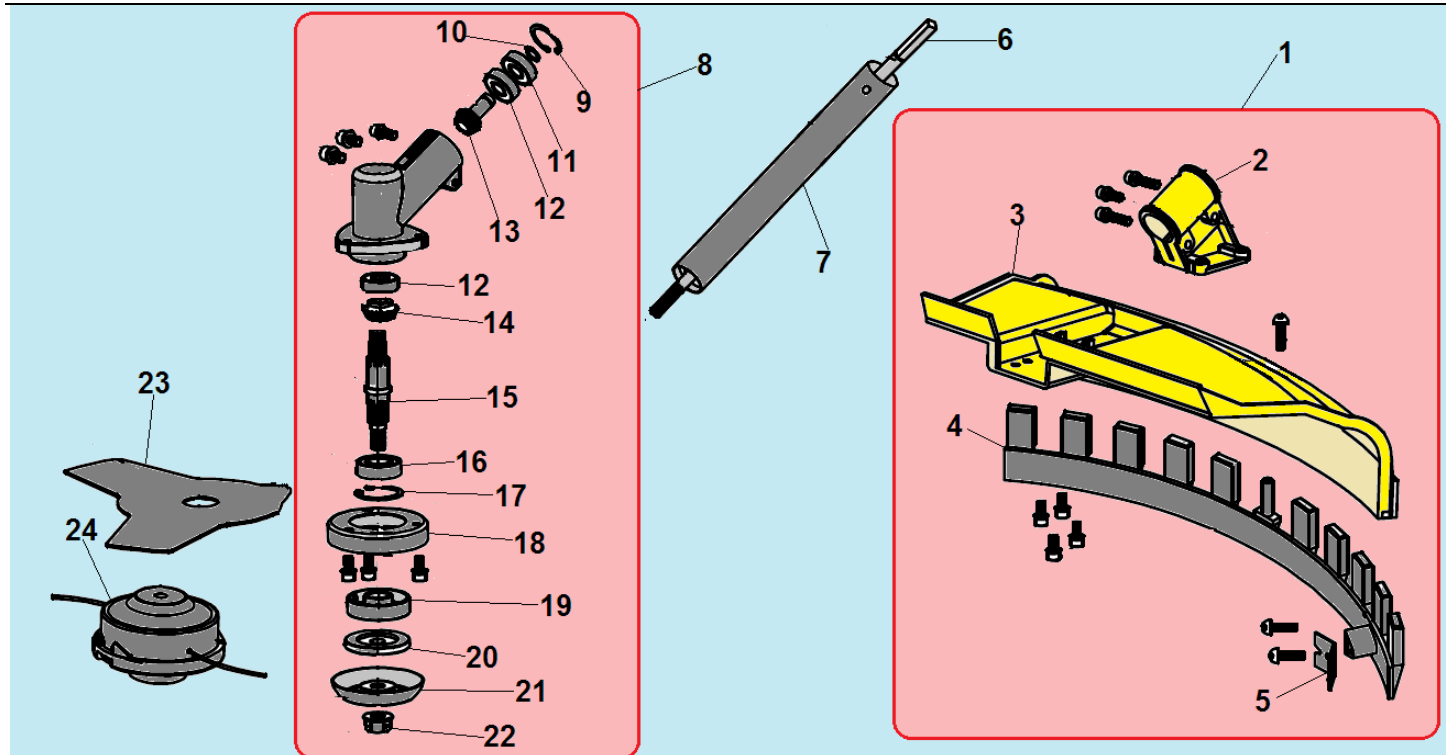

№	Артикул	Наименование	К-во	№	Артикул	Наименование	К-во
1	P1	Кожух защитный комплект	1	13	143114210	Ведущая шестерня	1
2	143117910	Кронштейн крепления кожуха	1	14	143114330	Ведомая шестерня	1
3	143117110	Кожух защитный	1	15	143114310	Выходной вал	1
4	143117210	Фартук кожуха	1	16	976362010	Подшипник 6201-2RS	1
5	143117220	Нож кожуха	1	17	942232001	Стопорное кольцо 32	1
6	100808060	Вал штанги нижняя половина	1	18	143114650	Предохранительная чашка	1
7	102608100	Штанга нижняя половина	1	19	143114610	Защитная шайба	1
8	E4	Редуктор комплект	1	20	143114630	Прижимная шайба ножа	1
9	942226001	Стопорное кольцо 26	1	21	143114660	Ограничительная чашка	1
10	942110001	Стопорное кольцо 10	1	22	935010303	Гайка M10x1,25L	1
11	976360000	Подшипник 6000-2RS	1	23	143115110	Нож для травы	1
12	976160000	Подшипник 6000	2	24	143015300	Триммерная головка	1