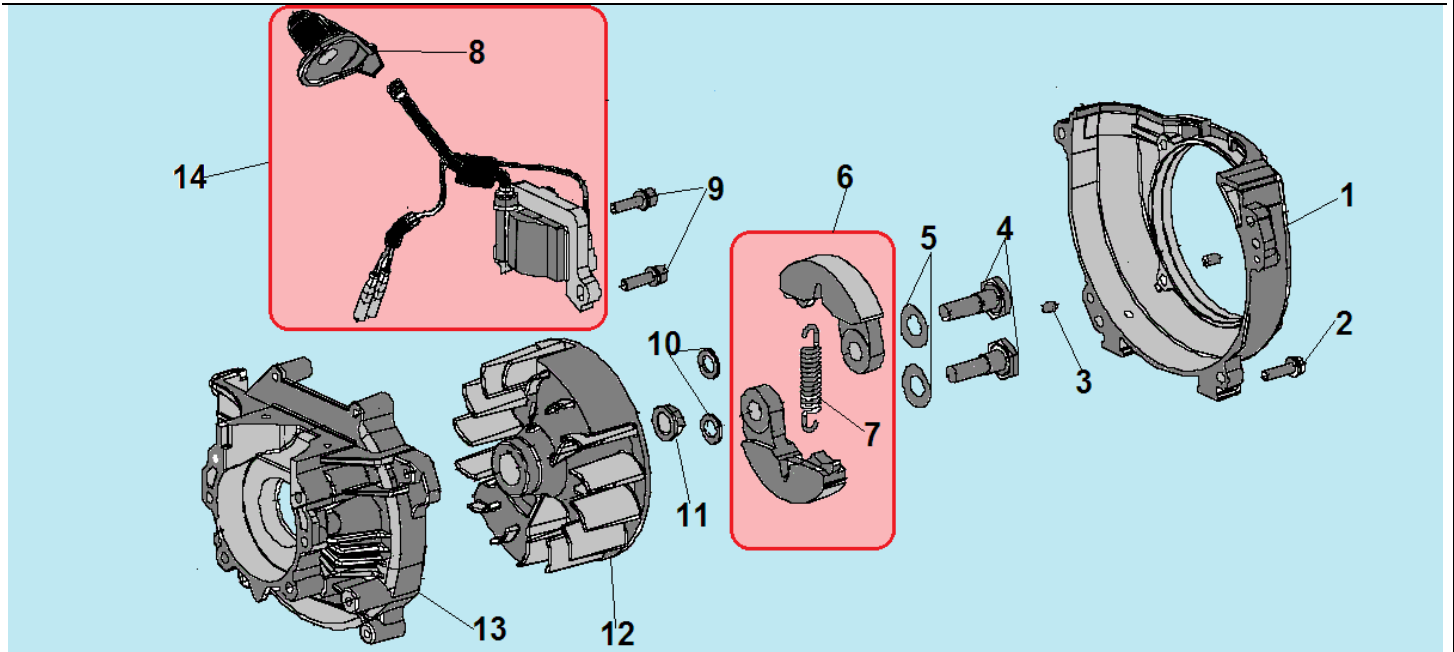

№	Артикул	Наименование	К-во	№	Артикул	Наименование	К-во
1	914405202	Болт М5х20	1	7	914405202	Болт М5х20	4
2	033265110	Крышка цилиндра	1	8	033112710	Прокладка цилиндра	1
3	914405122	Болт М5х12	1	9	<b>033121100</b>	<b>Поршень комплект</b>	<b>1</b>
4	033265180	Накладка крышки цилиндра	1	10	033121210	Кольцо поршневое	2
5	033112110	Цилиндр	1	11	971101314	Подшипник пальца	1
6	L7T	Свеча зажигания	1	12			

№	Артикул	Наименование	К-во	№	Артикул	Наименование	К-во
1	980122207	Сальник коленвала 12хх22х7	2	6	951103130	Шпонка маховика	1
2	910405302	Болт М5х30	4	7	033122000	Коленвал	1
3	033131110	Картер сторона маховика	1	8	033131170	Прокладка картера	1
4	952104100	Штифт картера 4х10	2	9	033131130	Картер сторона стартера	1
5	976162010	Подшипник коленвала	2	10			

№	Артикул	Наименование	К-во	№	Артикул	Наименование	К-во
1	033231410	Крышка сцепления	1	8	033141260	Колпачок свечи	1
2	914405202	Болт М5х20	4	9	914405202	Болт М5х20	2
3	952104100	Штифт 4х10	4	10	043145960	Шайба сцепления	2
4	043145910	Болт крепления сцепления	2	11	933008002	Гайка М8	1
5	941510001	Шайба болта	2	12	033141110	Маховик	1
<b>6</b>	<b>033145100</b>	<b>Сцепление комплект</b>	<b>1</b>	13	033131110	Картер сторона маховика	1
7	033145150	Пружина сцепления	1	<b>14</b>	<b>033141200</b>	<b>Магнето</b>	<b>1</b>