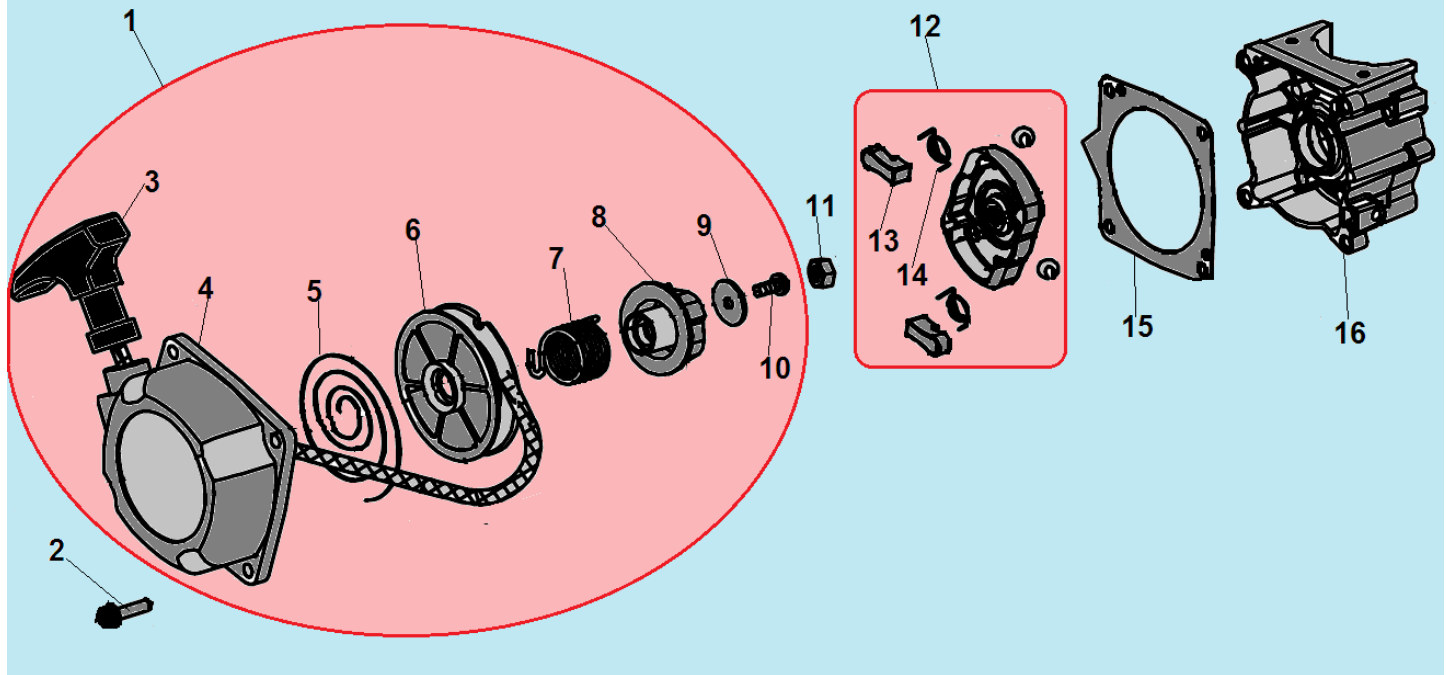

№	Артикул	Наименование	К-во	№	Артикул	Наименование	К-во
1	914405202	Болт М5х20	1	7	914405202	Болт М5х20	4
2	033265110	Крышка цилиндра	1	8	033112710	Прокладка цилиндра	1
3	914405122	Болт М5х12	1	9	<b>033121100</b>	<b>Поршень комплект</b>	<b>1</b>
4	033265180	Накладка крышки цилиндра	1	10	033121210	Кольцо поршневое	2
5	033112110	Цилиндр	1	11	971101314	Подшипник пальца	1
6	L7T	Свеча зажигания	1	12			

№	Артикул	Наименование	К-во	№	Артикул	Наименование	К-во
1	980122207	Сальник коленвала 12хх22х7	2	6	951103130	Шпонка маховика	1
2	910405302	Болт М5х30	4	7	033122000	Коленвал	1
3	033131110	Картер сторона маховика	1	8	033131170	Прокладка картера	1
4	952104100	Штифт картера 4х10	2	9	033131130	Картер сторона стартера	1
5	976162010	Подшипник коленвала	2	10			

№	Артикул	Наименование	К-во	№	Артикул	Наименование	К-во
1	033231410	Крышка сцепления	1	8	033141260	Колпачок свечи	1
2	914405202	Болт М5х20	4	9	914405202	Болт М5х20	2
3	952104100	Штифт 4х10	4	10	043145960	Шайба сцепления	2
4	043145910	Болт крепления сцепления	2	11	933008002	Гайка М8	1
5	941510001	Шайба болта	2	12	033141110	Маховик	1
<b>6</b>	<b>033145100</b>	<b>Сцепление комплект</b>	<b>1</b>	13	033131110	Картер сторона маховика	1
7	033145150	Пружина сцепления	1	<b>14</b>	<b>033141200</b>	<b>Магнето</b>	<b>1</b>