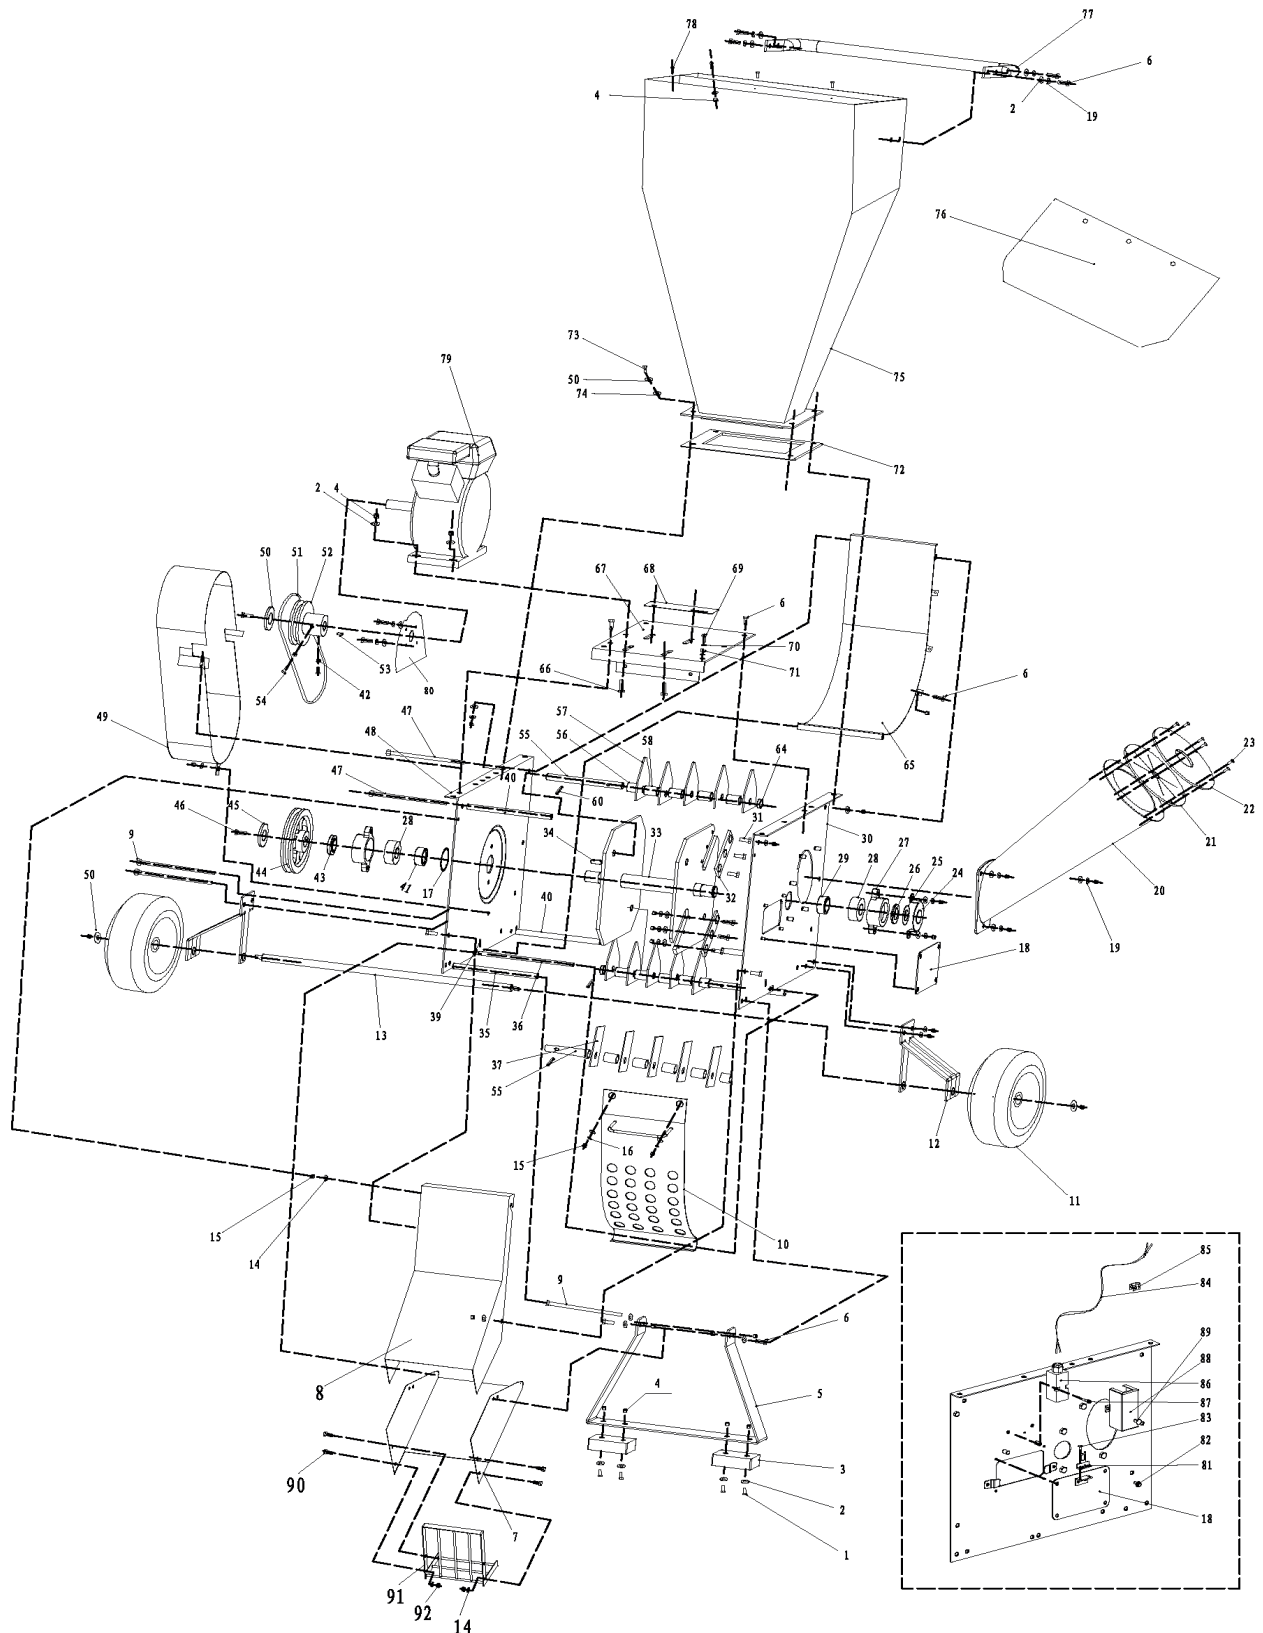

SB 100 E

ИЗМЕЛЬЧИТЕЛЬ БЕНЗИНОВЫЙ

АРТИКУЛ: 732 10 7050

EAN8 - 20090906

РЕЛИЗ: 06.2019

ДЕТАЛИРОВКА ИЗДЕЛИЯ

PATRIOT

РИСУНОК А
АРТИКУЛ: 732 10 7050