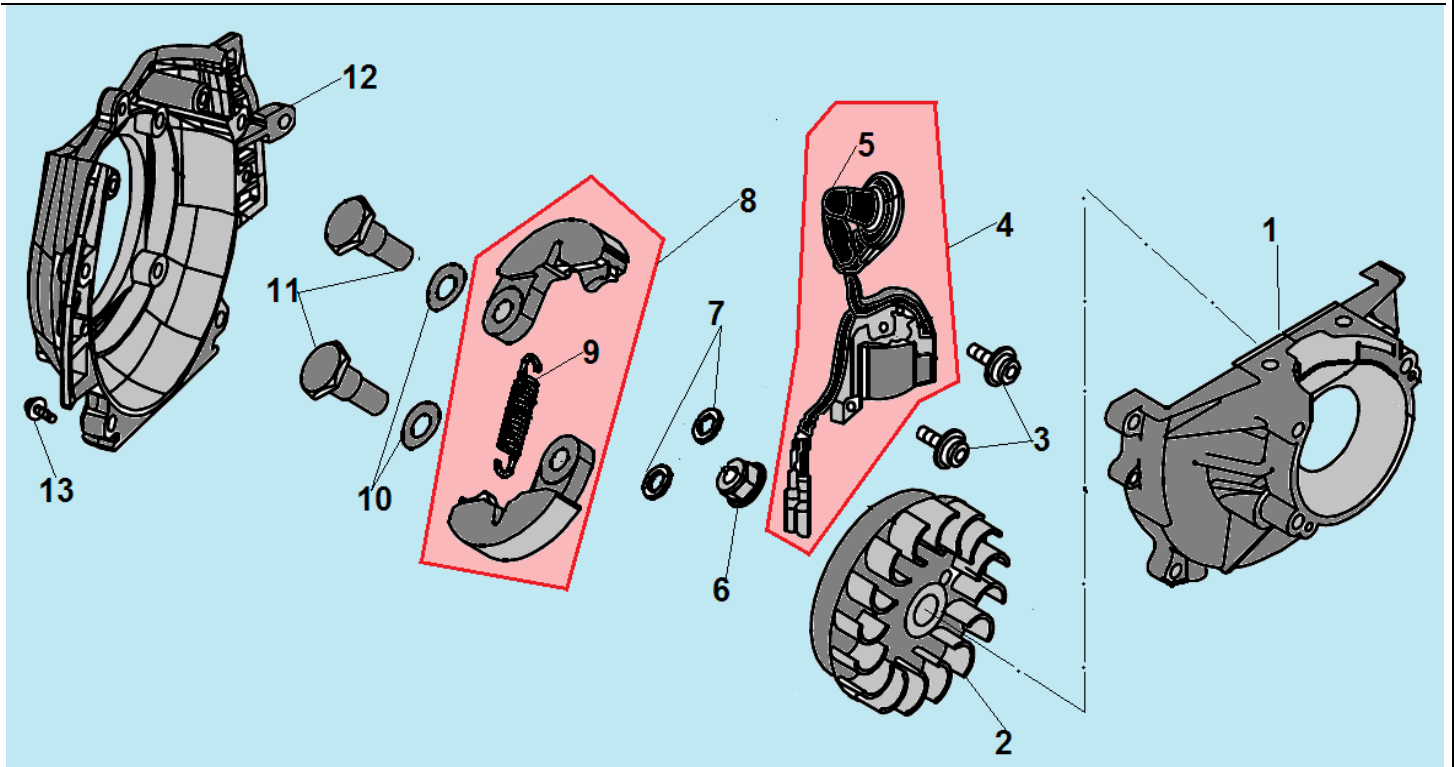

| № | Артикул | Наименование | К-во | № | Артикул | Наименование | К-во |
|---|-----------|-------------------------|------|----------|------------------|---------------------------|----------|
| 1 | 026131110 | Картер сторона маховика | 1 | 8 | 026145100 | Сцепление комплект | 1 |
| 2 | 026141110 | Маховик | 1 | 9 | 026145150 | Пружина сцепления | 1 |
| 3 | 910405202 | Болт М5х20 | 2 | 10 | 94158001 | Шайба болта сцепления | 1 |
| 4 | 026141200 | Магнето | 1 | 11 | 026145910 | Болт крепления сцепления | 2 |
| 5 | 026141260 | Колпачок свечи | 1 | 12 | 026231410 | Крышка сцепления | 1 |
| 6 | 933008002 | Гайка М8 | 1 | 13 | 914405102 | Болт М5х10 | 1 |
| 7 | 941106122 | Шайба под сцепление 6 | 2 | | | | |