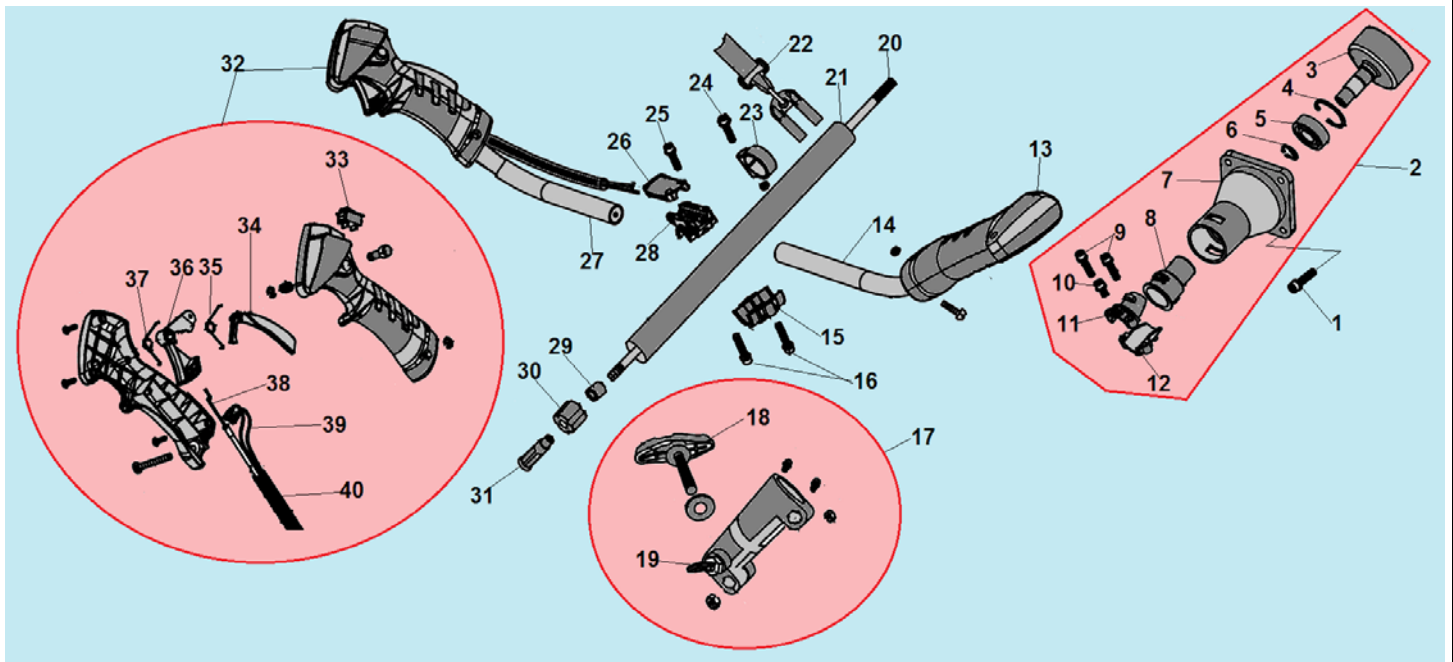

№	Артикул	Наименование	К-во	№	Артикул	Наименование	К-во
1	910406202	Болт М6х20	4	21	100807020	Штанга верхняя половина	1
2	C2	Корпус сцепления комплект	1	22	143116110	Ремень	1
3	126111200	Барабан сцепления	1	23	143112890	Хомут крепления ремня	1
4	942235001	Стопорное кольцо 35	1	24	910405202	Болт М5х20	1
5	976362010	Подшипник 6201-2RS	1	25	910405252	Болт М5х25	4
6	942115012	Стопорное кольцо 15	1	26	143112730	Крышка кронштейна	1
7	126111110	Корпус барабана сцепления	1	27	143113110	Правая трубчатая ручка	1
8	126111510	Амортизатор штанги	1	28	143112710	Кронштейн средняя часть	1
9	910405252	Болт М5х25	2	29	143112310	Опорная втулка вала	4
10	910405122	Болт М5х12	1	30	143112330	Амортизатор втулки	4
11	143111310	Скоба фиксатора штанги А	1	31	233312620	Переходник валов	1
12	143111330	Скоба фиксатора штанги В	1	32	H12	Рукоятка управления комплект	1
13	143113810	Левая рукоятка	1	33	143113510	Выключатель зажигания	1
14	143113120	Левая трубчатая ручка	1	34	143113450	Стопорный рычаг	1
15	143112770	Нижняя крышка кронштейна	1	35	143113470	Пружина стопорного рычага	1
16	910405302	Болт М5х30	2	36	143113410	Курок газа	1
17	UG1	Соединительная муфта	1	37	143113430	Пружина курка газа	1
18	125112420	Болт крепления муфты	1	38	143113610	Трос газа	1
19	125112410	Стопорный болт	1	39	143113630	Низковольтные провода	1
20	102606800	Вал штанги верх	1	40	143113680	Оболочка троса	1